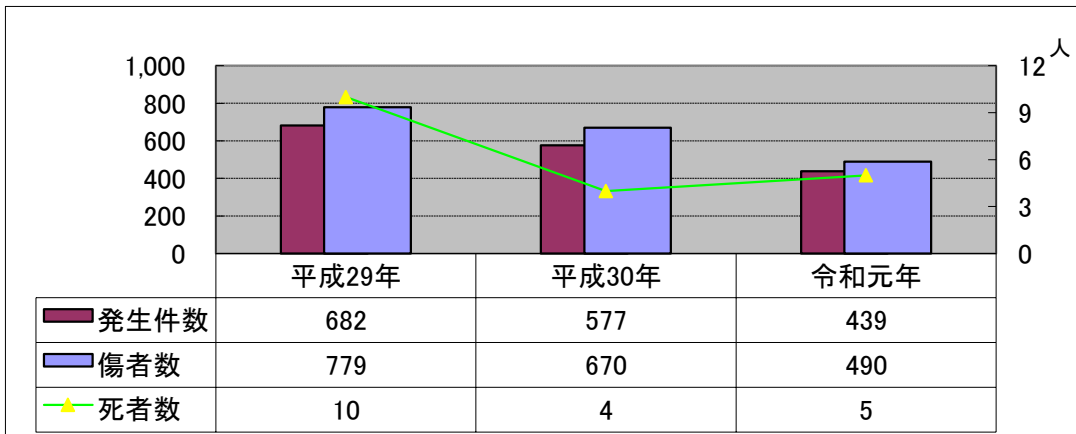

交通事故概況

- 1 交通事故発生状況
- 2 県内各警察署管内別発生状況
- 3 松山南署管内過去10年間の発生状況
- 4 松山南署管内市町別事故発生件数及び死者数

※「発生件数」は人身事故発生件数

スマホより 横断歩道の 僕を見て

親子交通安全ふれあいフェア

1 交通事故発生状況 (1) 全国

令和元年は暫定数です

(2) 愛媛県

(3) 松山南署管内

春の全国交通安全運動出動式(交通茶屋)

(4) 松山南交通安全協会支部別発生件数

2 県内各警察署管内別発生状況

松山南地区高齢者自転車大会

3 松山南署管内過去10年間の発生状況

4 松山南署管内市町別事故発生件数及び死者数

(1) 人身事故件数

(2) 死者数