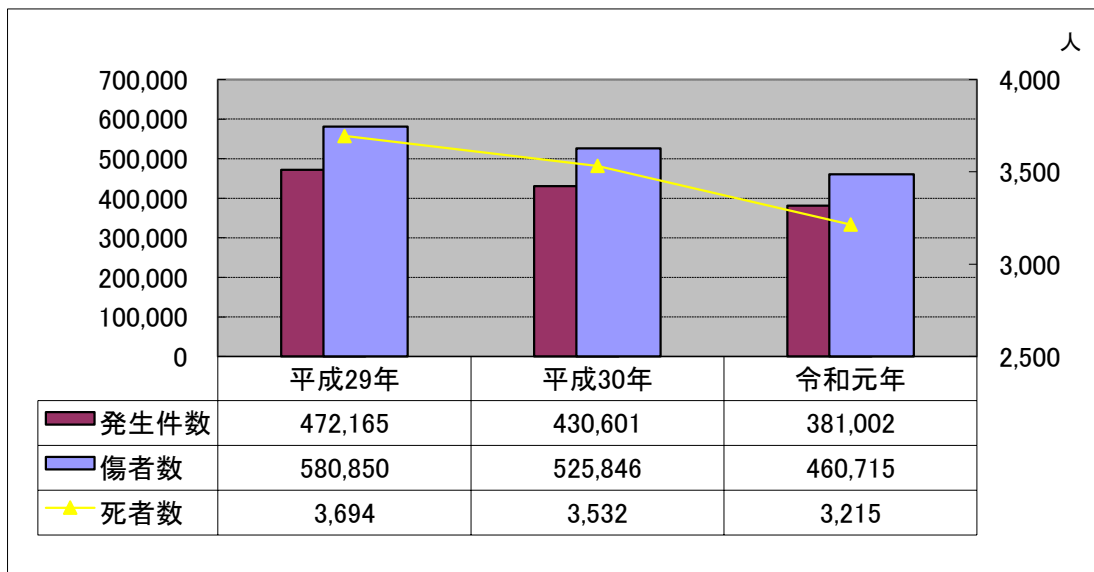

交通事故概況

- 1 交通事故発生状況
- 2 県内各警察署管内別発生状況
- 3 松山南署管内過去10年間の発生状況
- 4 松山南署管内市町別事故発生件数及び死者数

※「発生件数」は人身事故発生件数

スマホより 横断歩道の 僕を見て

親子交通安全ふれあいフェア

1 交通事故発生状況 (1) 全国

令和元年は暫定数です

(2) 愛媛県

(3) 松山南署管内

春の全国交通安全運動出動式(交通茶屋)

(4) 松山南交通安全協会支部別発生件数

2 県内各警察署管内別発生状況

松山南地区高齢者自転車大会

3 松山南署管内過去10年間の発生状況

4 松山南署管内市町別事故発生件数及び死者数

(1) 人身事故件数

(2) 死者数