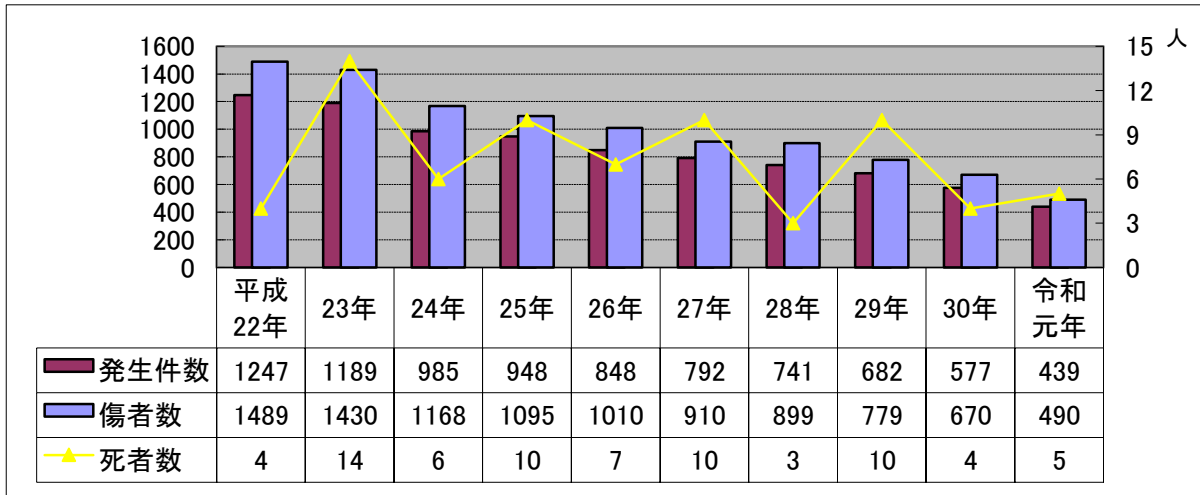

交通事故概況

- 1 交通事故発生状況
- 2 県内各警察署管内別発生状況
- 3 松山南署管内過去10年間の発生状況
- 4 松山南署管内市町別事故発生件数及び死者数

※「発生件数」は人身事故発生件数

スマホより 横断歩道の 僕を見て

親子交通安全ふれあいフェア

1 交通事故発生状況 (1) 全国

令和元年は暫定数です

(2) 愛媛県

(3) 松山南署管内

春の全国交通安全運動出動式(交通茶屋)

(4) 松山南交通安全協会支部別発生件数

2 県内各警察署管内別発生状況

松山南地区高齢者自転車大会

3 松山南署管内過去10年間の発生状況

4 松山南署管内市町別事故発生件数及び死者数

(1) 人身事故件数

(2) 死者数