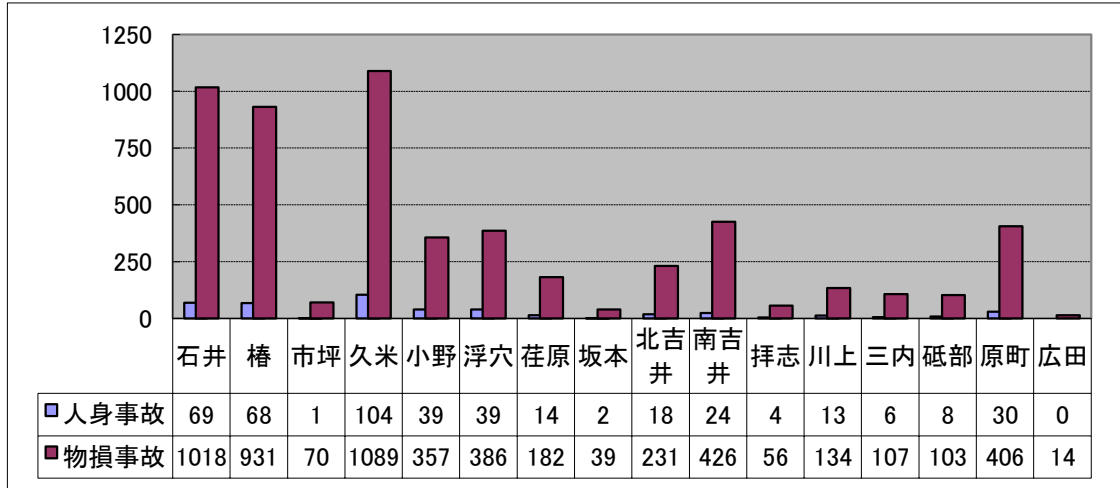

交通事故概況

- 1 交通事故発生状況
- 2 県内各警察署管内別発生状況
- 3 松山南署管内過去10年間の発生状況
- 4 松山南署管内市町別事故発生件数及び死者数

※「発生件数」は人身事故発生件数

スマホより 横断歩道の 僕を見て

親子交通安全ふれあいフェア

1 交通事故発生状況 (1) 全国

令和元年は暫定数です

(2) 愛媛県

(3) 松山南署管内

春の全国交通安全運動出動式(交通茶屋)

(4) 松山南交通安全協会支部別発生件数

2 県内各警察署管内別発生状況

松山南地区高齢者自転車大会

3 松山南署管内過去10年間の発生状況

4 松山南署管内市町別事故発生件数及び死者数

(1) 人身事故件数

(2) 死者数