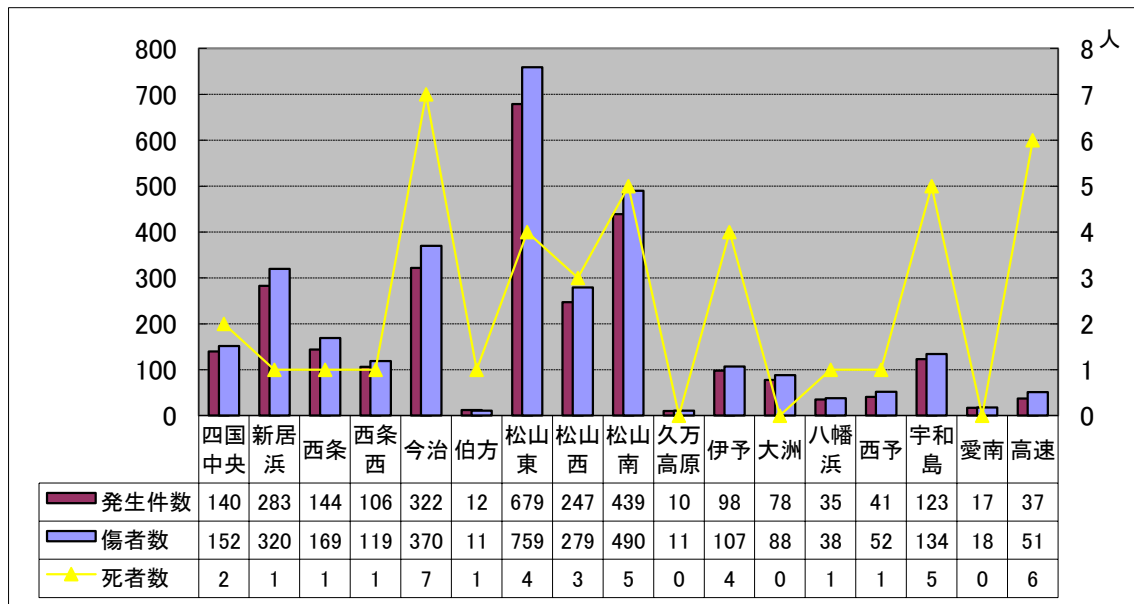

交通事故概況

- 1 交通事故発生状況
- 2 県内各警察署管内別発生状況
- 3 松山南署管内過去10年間の発生状況
- 4 松山南署管内市町別事故発生件数及び死者数

※「発生件数」は人身事故発生件数

スマホより 横断歩道の 僕を見て

親子交通安全ふれあいフェア

1 交通事故発生状況 (1) 全国

令和元年は暫定数です

(2) 愛媛県

(3) 松山南署管内

春の全国交通安全運動出動式(交通茶屋)

(4) 松山南交通安全協会支部別発生件数

2 県内各警察署管内別発生状況

松山南地区高齢者自転車大会

3 松山南署管内過去10年間の発生状況

4 松山南署管内市町別事故発生件数及び死者数

(1) 人身事故件数

(2) 死者数