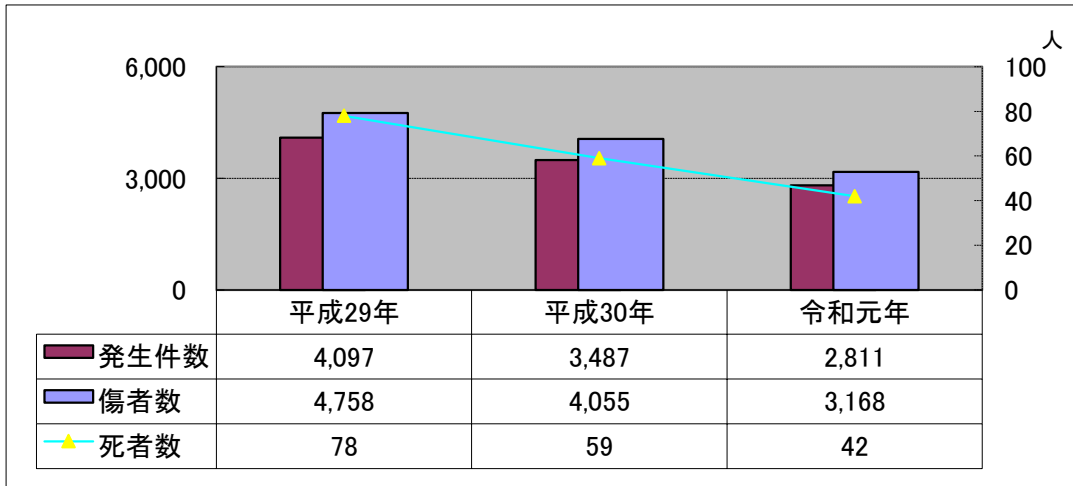

交通事故概況

- 1 交通事故発生状況
- 2 県内各警察署管内別発生状況
- 3 松山南署管内過去10年間の発生状況
- 4 松山南署管内市町別事故発生件数及び死者数

※「発生件数」は人身事故発生件数

スマホより 横断歩道の 僕を見て

親子交通安全ふれあいフェア

1 交通事故発生状況 (1) 全国

令和元年は暫定数です

(2) 愛媛県

(3) 松山南署管内

春の全国交通安全運動出動式(交通茶屋)

(4) 松山南交通安全協会支部別発生件数

2 県内各警察署管内別発生状況

松山南地区高齢者自転車大会

3 松山南署管内過去10年間の発生状況

4 松山南署管内市町別事故発生件数及び死者数

(1) 人身事故件数

(2) 死者数