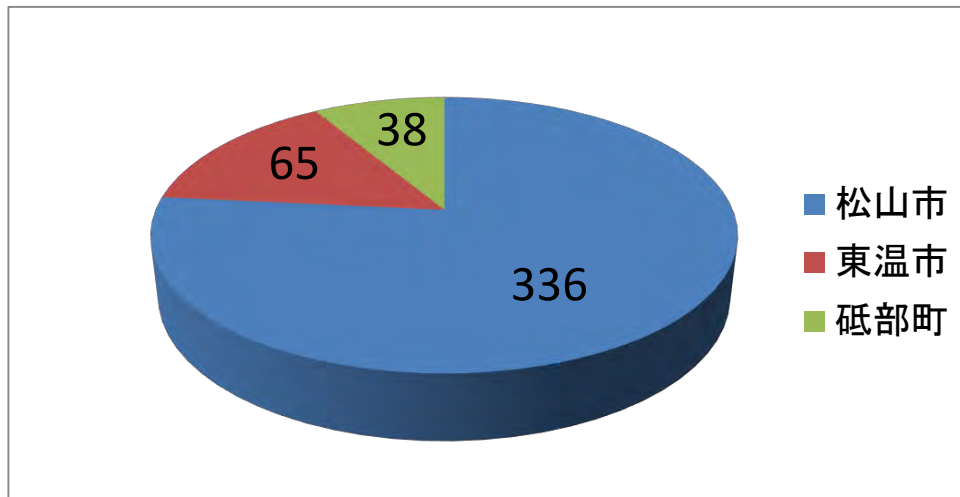

交通事故概況

- 1 交通事故発生状況
- 2 県内各警察署管内別発生状況
- 3 松山南署管内過去10年間の発生状況
- 4 松山南署管内市町別事故発生件数及び死者数

※「発生件数」は人身事故発生件数

スマホより 横断歩道の 僕を見て

親子交通安全ふれあいフェア

1 交通事故発生状況 (1) 全国

令和元年は暫定数です

(2) 愛媛県

(3) 松山南署管内

春の全国交通安全運動出動式(交通茶屋)

(4) 松山南交通安全協会支部別発生件数

2 県内各警察署管内別発生状況

松山南地区高齢者自転車大会

3 松山南署管内過去10年間の発生状況

4 松山南署管内市町別事故発生件数及び死者数

(1) 人身事故件数

(2) 死者数