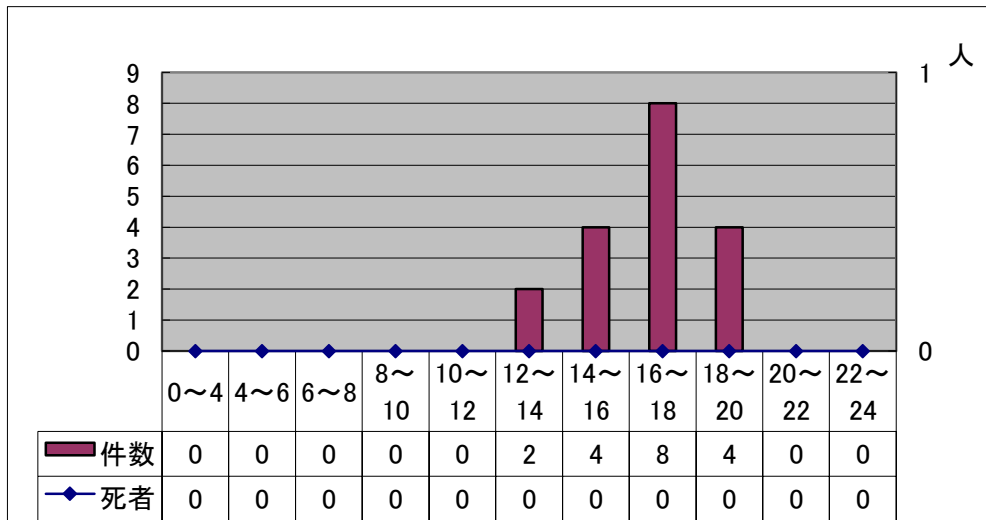

子供の事故

【松山南署管内】

- 1 子供の事故発生状況
- 2 子供の道路別事故状況
- 3 子供の事故発生時間事故状況
- 4 子供の事故形態状況

しっかりと 止まってかくにん 横だん歩道

1 子供の事故発生状況

2 子供の道路別事故状況

3 子供の事故発生時間帯状況

4 子供の事故形態状況

交通安全教室