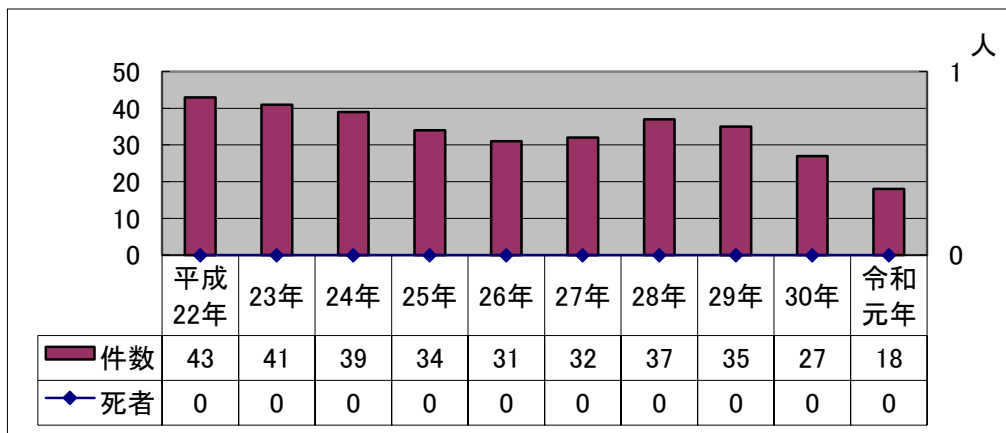

子供の事故

【松山南署管内】

- 1 子供の事故発生状況
- 2 子供の道路別事故状況
- 3 子供の事故発生時間事故状況
- 4 子供の事故形態状況

しっかりと 止まってかくにん 横だん歩道

1 子供の事故発生状況

2 子供の道路別事故状況

3 子供の事故発生時間帯状況

4 子供の事故形態状況

交通安全教室