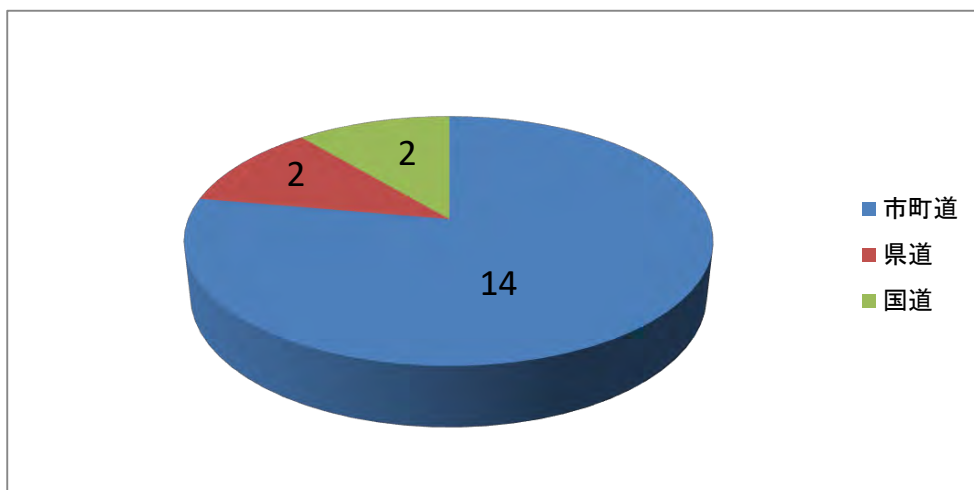

子供の事故

【松山南署管内】

- 1 子供の事故発生状況
- 2 子供の道路別事故状況
- 3 子供の事故発生時間事故状況
- 4 子供の事故形態状況

しっかりと 止まってかくにん 横だん歩道

1 子供の事故発生状況

2 子供の道路別事故状況

3 子供の事故発生時間帯状況

4 子供の事故形態状況

交通安全教室