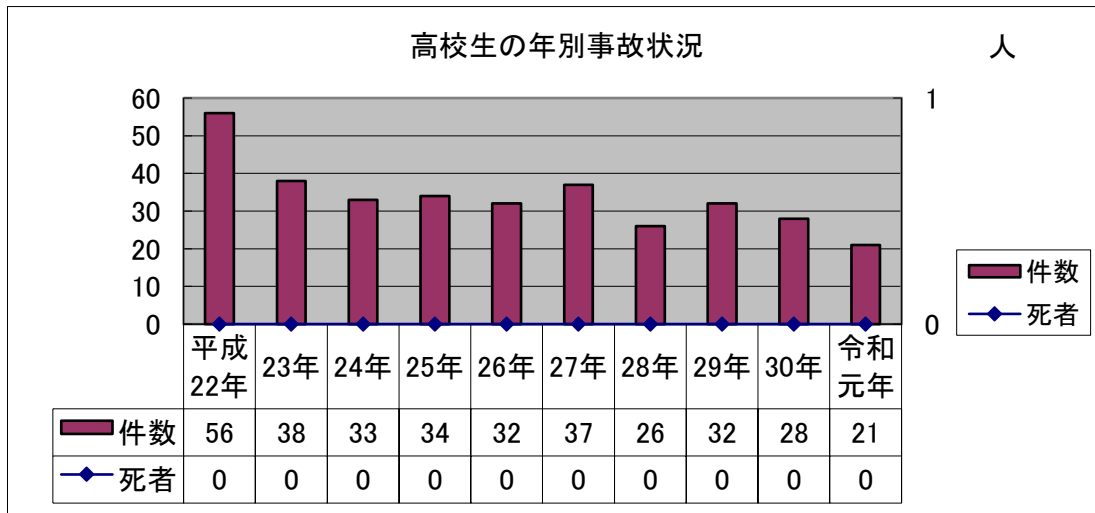

高校生の事故

【松山南署管内】

- 1 高校生の年別事故発生状況
- 2 高校生の道路別及び事故形態状況

危ないよ イヤホン スマホで うわの空

1 高校生の年別事故発生状況

2 高校生の道路別及び事故形態状況

自転車街頭指導