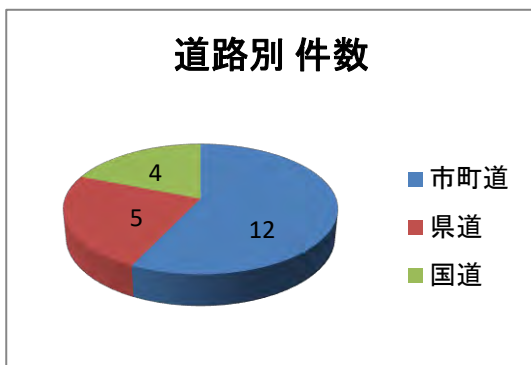

高校生の事故

【松山南署管内】

- 1 高校生の年別事故発生状況
- 2 高校生の道路別及び事故形態状況

危ないよ イヤホン スマホで うわの空

1 高校生の年別事故発生状況

2 高校生の道路別及び事故形態状況

自転車街頭指導