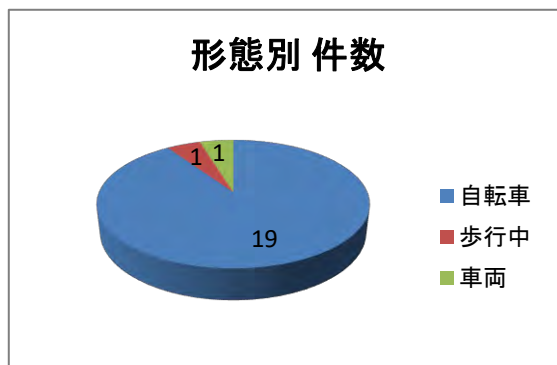

高校生の事故

【松山南署管内】

- 1 高校生の年別事故発生状況
- 2 高校生の道路別及び事故形態状況

危ないよ イヤホン スマホで うわの空

1 高校生の年別事故発生状況

2 高校生の道路別及び事故形態状況

自転車街頭指導