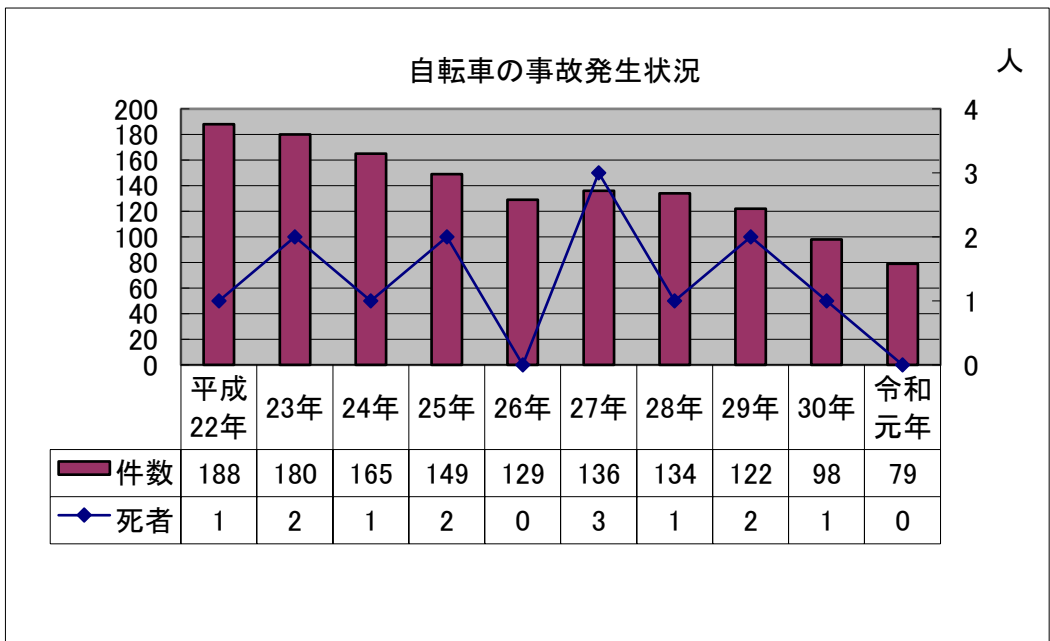

自転車の事故

【松山南署管内】

- 1 自転車の年別事故発生状況
- 2 自転車の道路別及び事故形態状況

子ども親も 自転車乗る時 ヘルメット

1 自転車の年別事故発生状況

2 自転車の道路別及び事故形態状況