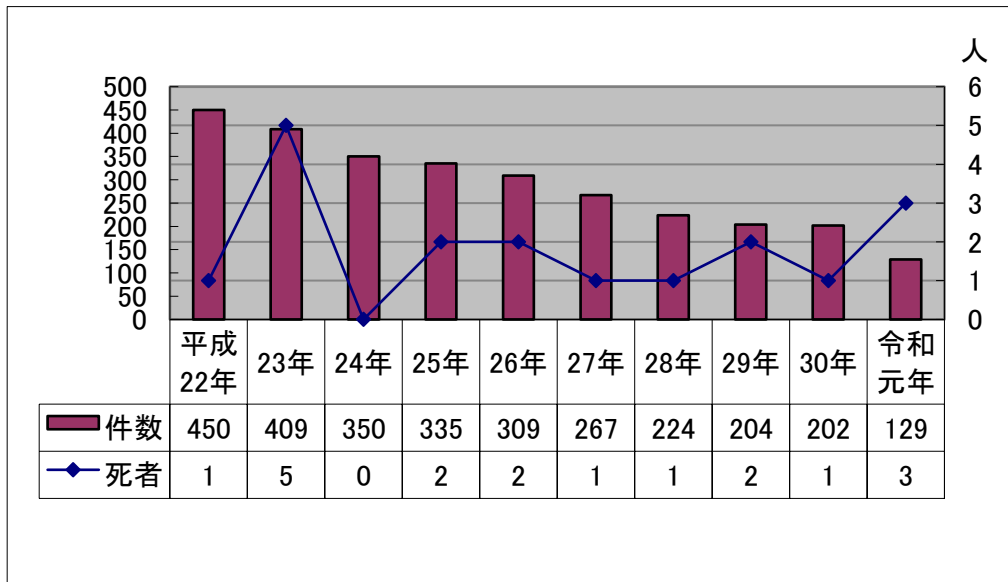

二輪車の事故状況

【松山南署管内】

- 1 二輪車の事故発生状況
- 2 二輪車の道路別及び事故形態状況

夕暮れの 一番星は 反射材

1 二輪車の事故発生状況

2 二輪車の道路別及び事故形態状況