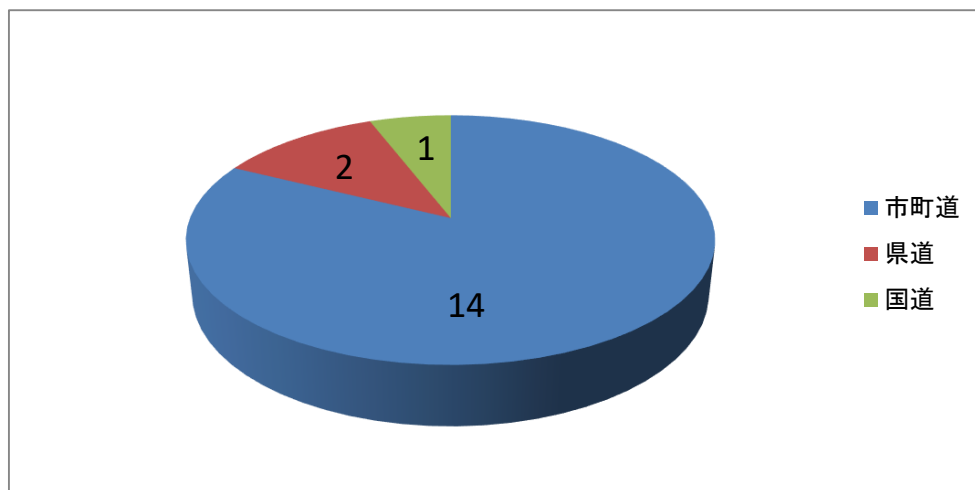

子供の事故

【松山南署管内】

- 1 子供の事故発生状況
- 2 子供の道路別事故状況
- 3 子供の事故発生時間事故状況
- 4 子供の事故形態状況

手をあげて じぶんでまもろう いのちのあいず

1 子供の事故発生状況

2 子供の道路別事故状況

3 子供の事故発生時間帯状況

4 子供の事故形態状況

交通安全教室