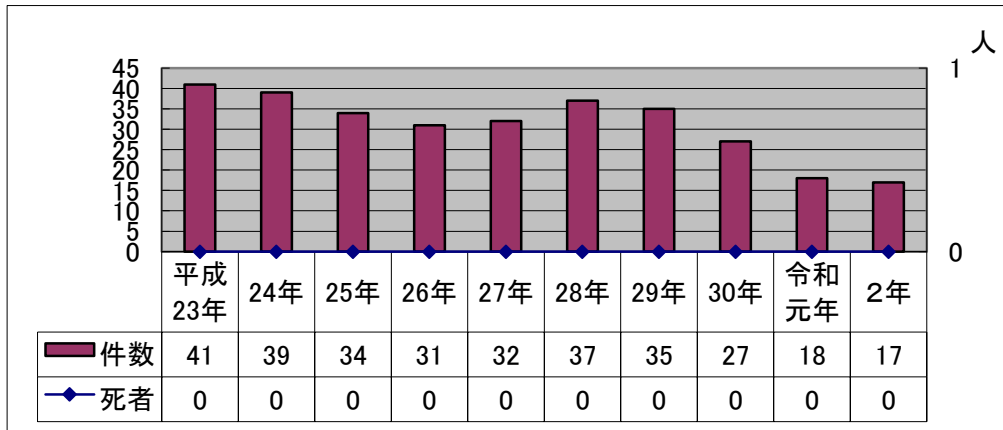

子供の事故

【松山南署管内】

- 1 子供の事故発生状況
- 2 子供の道路別事故状況
- 3 子供の事故発生時間事故状況
- 4 子供の事故形態状況

手をあげて じぶんでまもろう いのちのあいず

1 子供の事故発生状況

2 子供の道路別事故状況

3 子供の事故発生時間帯状況

4 子供の事故形態状況

交通安全教室