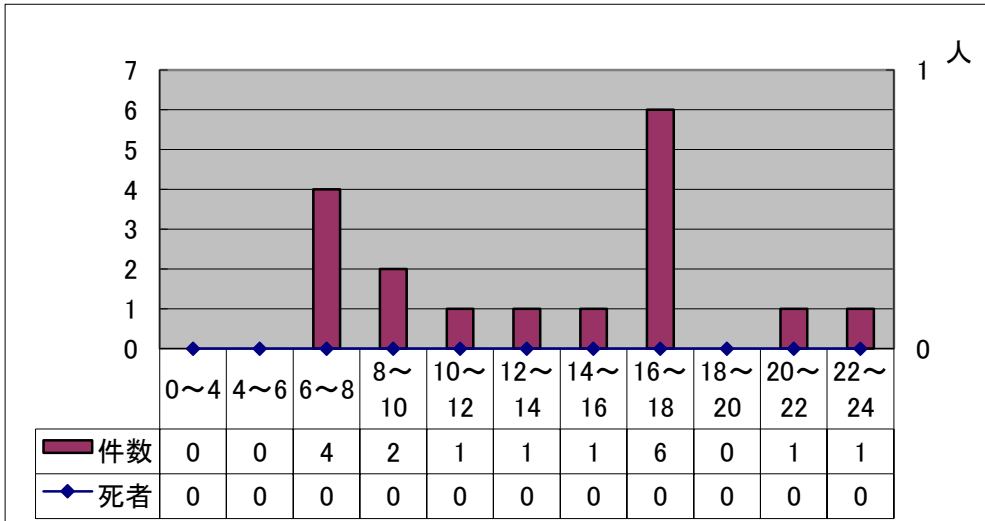

子供の事故

【松山南署管内】

- 1 子供の事故発生状況
- 2 子供の道路別事故状況
- 3 子供の事故発生時間事故状況
- 4 子供の事故形態状況

手をあげて じぶんでまもろう いのちのあいず

1 子供の事故発生状況

2 子供の道路別事故状況

3 子供の事故発生時間帯状況

4 子供の事故形態状況

交通安全教室