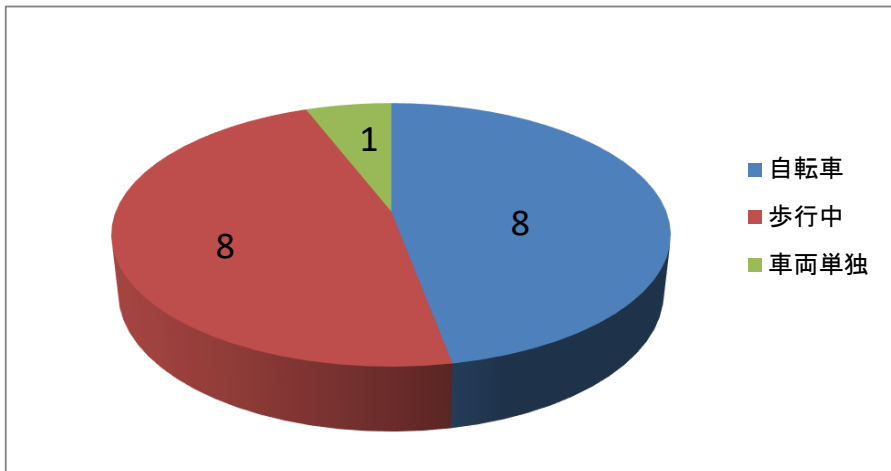

子供の事故

【松山南署管内】

- 1 子供の事故発生状況
- 2 子供の道路別事故状況
- 3 子供の事故発生時間事故状況
- 4 子供の事故形態状況

手をあげて じぶんでまもろう いのちのあいず

1 子供の事故発生状況

2 子供の道路別事故状況

3 子供の事故発生時間帯状況

4 子供の事故形態状況

交通安全教室