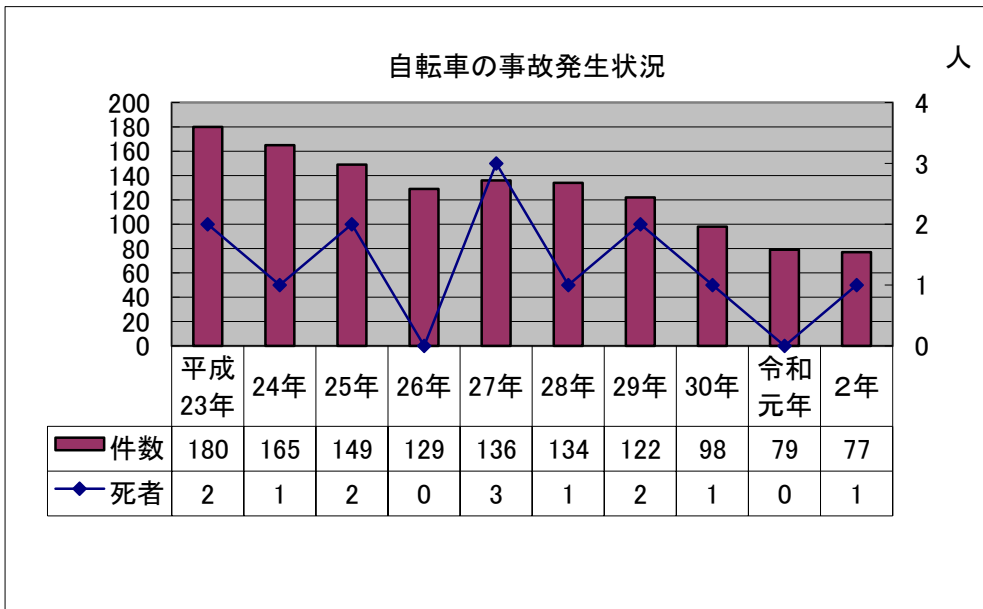

自転車の事故

【松山南署管内】

- 1 自転車の年別事故発生状況
- 2 自転車の道路別及び事故形態状況

自転車も 車と一緒に その責任

1 自転車の年別事故発生状況

2 自転車の道路別及び事故形態状況