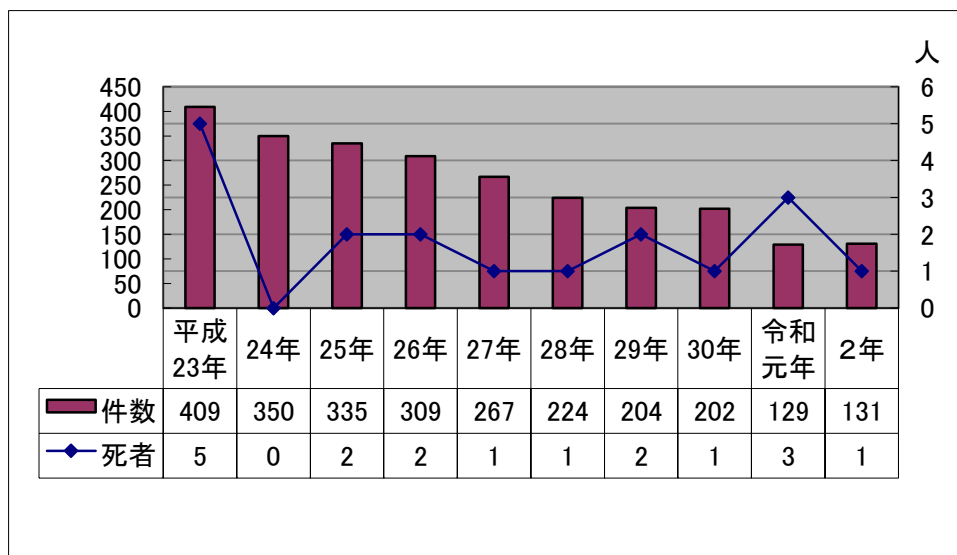

# 二輪車の事故状況

## 【松山南署管内】

- 1 二輪車の事故発生状況
- 2 二輪車の道路別及び事故形態状況

スピードは 視野も心も 狭くする

### 1 二輪車の事故発生状況

### 2 二輪車の道路別及び事故形態状況