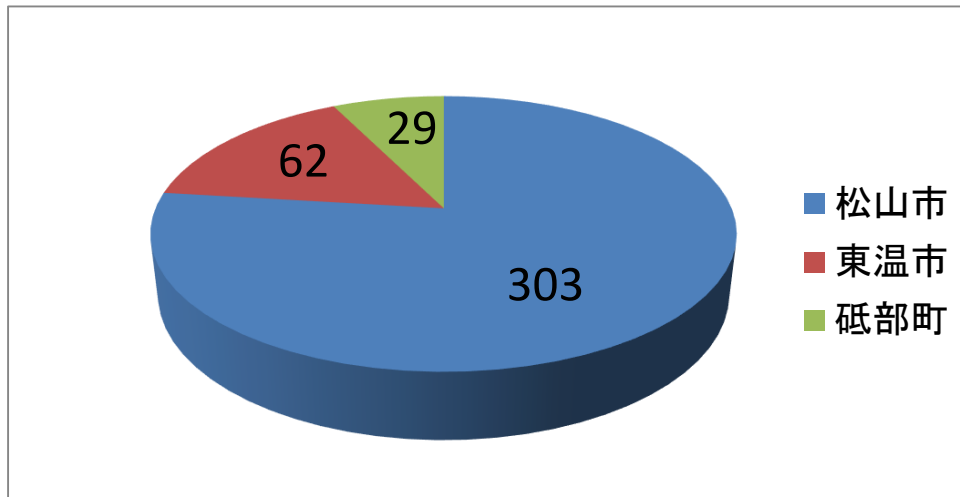

交通事故概況

- 1 交通事故発生状況
- 2 県内各警察署管内別発生状況
- 3 松山南署管内過去10年間の発生状況
- 4 松山南署管内市町別事故発生件数及び死者数

※「発生件数」は人身事故発生件数

スマホじゃない 見るのは前でしょ 周りでしょ

交通教室

1 交通事故発生状況 (1) 全国

令和3年は暫定数です

(2) 愛媛県

(3) 松山南署管内

交通安全祈願祭

(4) 松山南交通安全協会支部別発生件数

2 県内各警察署管内別発生状況

白バイ乗車体験・見学

3 松山南署管内過去10年間の発生状況

4 松山南署管内市町別事故発生件数及び死者数

(1) 人身事故件数

(2) 死者数