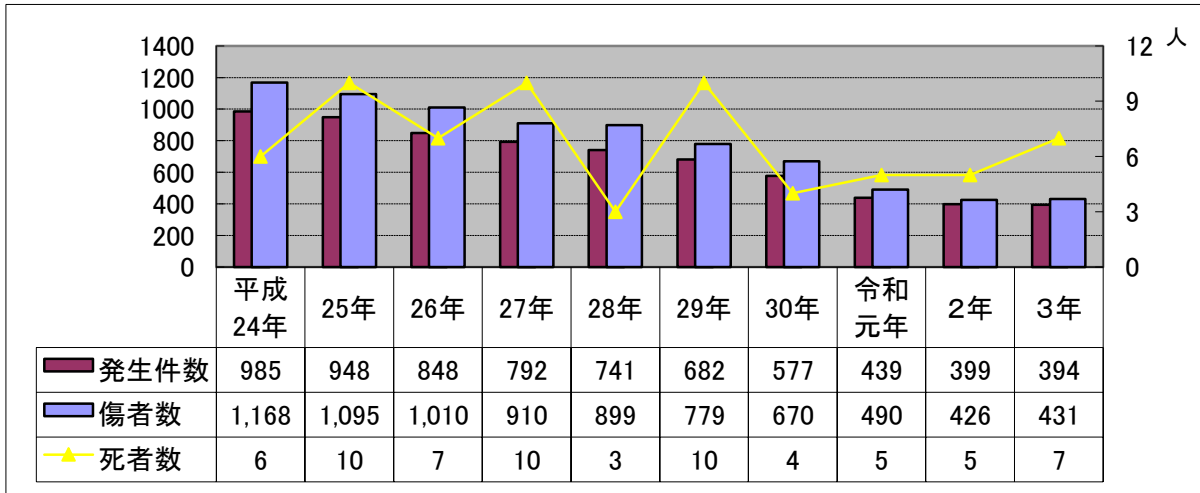

交通事故概況

- 1 交通事故発生状況
- 2 県内各警察署管内別発生状況
- 3 松山南署管内過去10年間の発生状況
- 4 松山南署管内市町別事故発生件数及び死者数

※「発生件数」は人身事故発生件数

スマホじゃない 見るのは前でしょ 周りでしょ

交通教室

1 交通事故発生状況 (1) 全国

令和3年は暫定数です

(2) 愛媛県

(3) 松山南署管内

交通安全祈願祭

(4) 松山南交通安全協会支部別発生件数

2 県内各警察署管内別発生状況

白バイ乗車体験・見学

3 松山南署管内過去10年間の発生状況

4 松山南署管内市町別事故発生件数及び死者数

(1) 人身事故件数

(2) 死者数