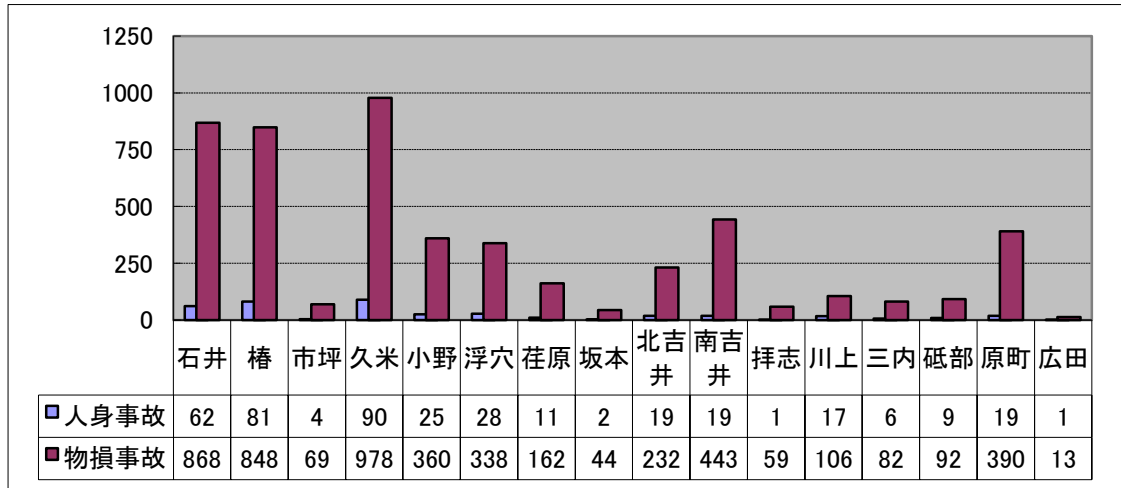

交通事故概況

- 1 交通事故発生状況
- 2 県内各警察署管内別発生状況
- 3 松山南署管内過去10年間の発生状況
- 4 松山南署管内市町別事故発生件数及び死者数

※「発生件数」は人身事故発生件数

スマホじゃない 見るのは前でしょ 周りでしょ

交通教室

1 交通事故発生状況 (1) 全国

令和3年は暫定数です

(2) 愛媛県

(3) 松山南署管内

交通安全祈願祭

(4) 松山南交通安全協会支部別発生件数

2 県内各警察署管内別発生状況

白バイ乗車体験・見学

3 松山南署管内過去10年間の発生状況

4 松山南署管内市町別事故発生件数及び死者数

(1) 人身事故件数

(2) 死者数