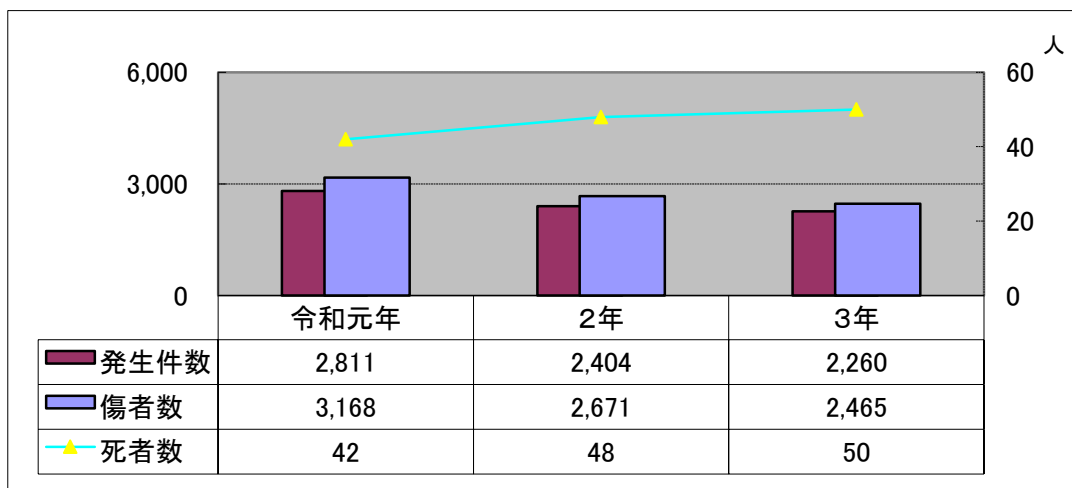

交通事故概況

- 1 交通事故発生状況
- 2 県内各警察署管内別発生状況
- 3 松山南署管内過去10年間の発生状況
- 4 松山南署管内市町別事故発生件数及び死者数

※「発生件数」は人身事故発生件数

スマホじゃない 見るのは前でしょ 周りでしょ

交通教室

1 交通事故発生状況 (1) 全国

令和3年は暫定数です

(2) 愛媛県

(3) 松山南署管内

交通安全祈願祭

(4) 松山南交通安全協会支部別発生件数

2 県内各警察署管内別発生状況

白バイ乗車体験・見学

3 松山南署管内過去10年間の発生状況

4 松山南署管内市町別事故発生件数及び死者数

(1) 人身事故件数

(2) 死者数