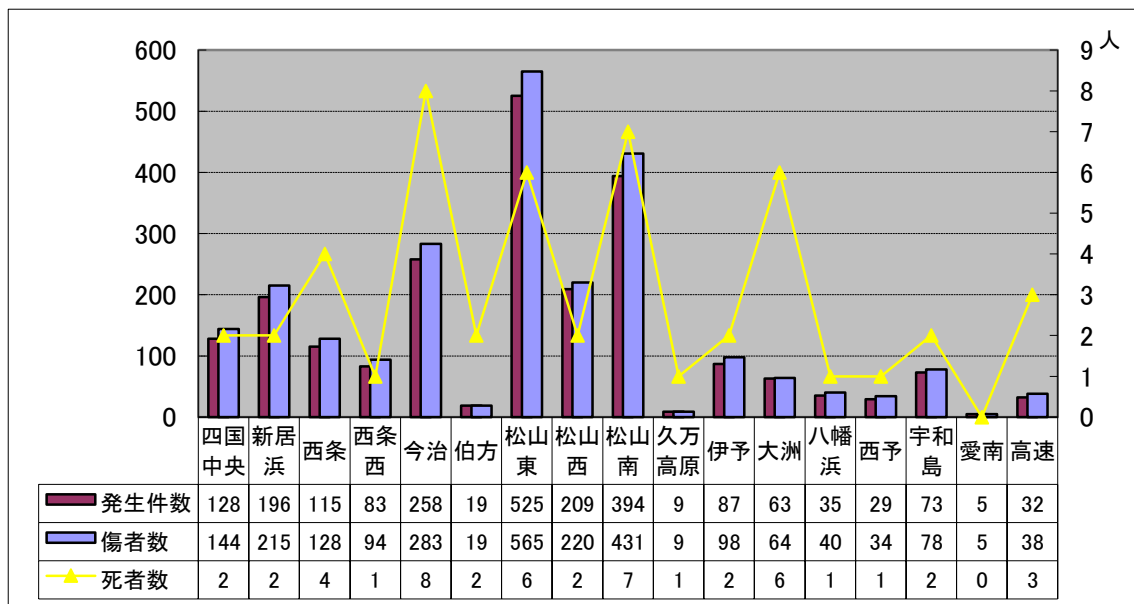

交通事故概況

- 1 交通事故発生状況
- 2 県内各警察署管内別発生状況
- 3 松山南署管内過去10年間の発生状況
- 4 松山南署管内市町別事故発生件数及び死者数

※「発生件数」は人身事故発生件数

スマホじゃない 見るのは前でしょ 周りでしょ

交通教室

1 交通事故発生状況 (1) 全国

令和3年は暫定数です

(2) 愛媛県

(3) 松山南署管内

交通安全祈願祭

(4) 松山南交通安全協会支部別発生件数

2 県内各警察署管内別発生状況

白バイ乗車体験・見学

3 松山南署管内過去10年間の発生状況

4 松山南署管内市町別事故発生件数及び死者数

(1) 人身事故件数

(2) 死者数