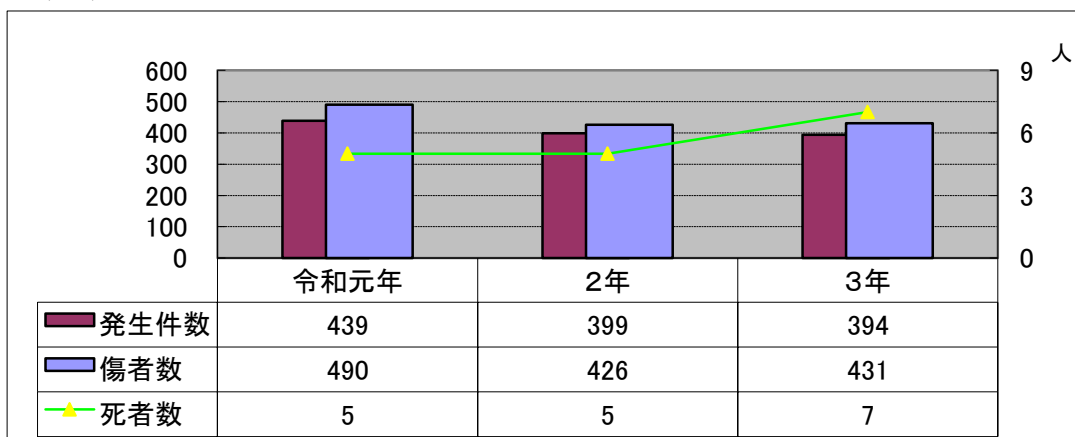

交通事故概況

- 1 交通事故発生状況
- 2 県内各警察署管内別発生状況
- 3 松山南署管内過去10年間の発生状況
- 4 松山南署管内市町別事故発生件数及び死者数

※「発生件数」は人身事故発生件数

スマホじゃない 見るのは前でしょ 周りでしょ

交通教室

1 交通事故発生状況 (1) 全国

令和3年は暫定数です

(2) 愛媛県

(3) 松山南署管内

交通安全祈願祭

(4) 松山南交通安全協会支部別発生件数

2 県内各警察署管内別発生状況

白バイ乗車体験・見学

3 松山南署管内過去10年間の発生状況

4 松山南署管内市町別事故発生件数及び死者数

(1) 人身事故件数

(2) 死者数