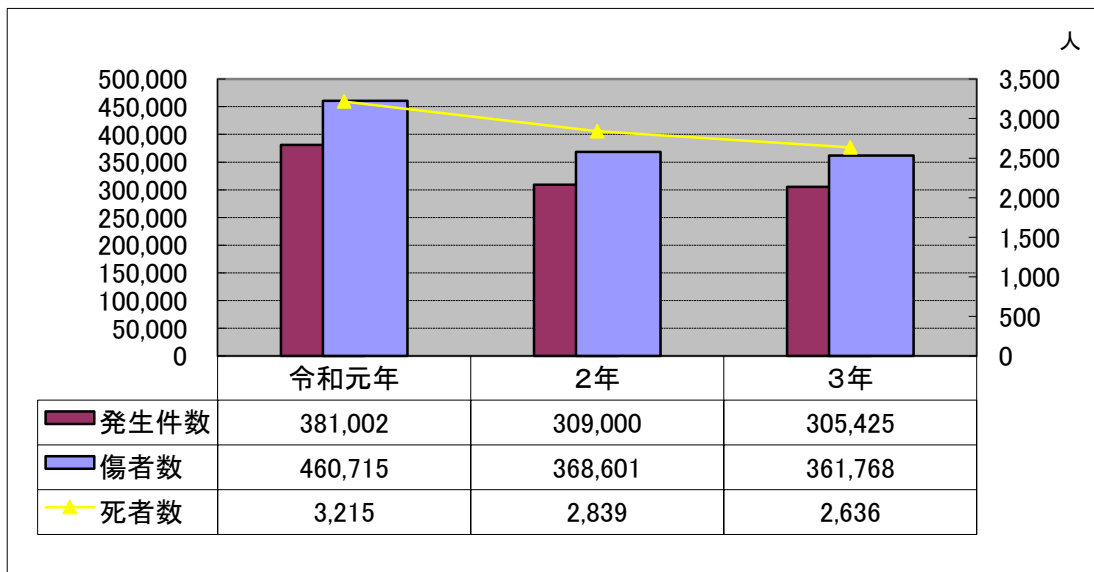

交通事故概況

- 1 交通事故発生状況
- 2 県内各警察署管内別発生状況
- 3 松山南署管内過去10年間の発生状況
- 4 松山南署管内市町別事故発生件数及び死者数

※「発生件数」は人身事故発生件数

スマホじゃない 見るのは前でしょ 周りでしょ

交通教室

1 交通事故発生状況 (1) 全国

令和3年は暫定数です

(2) 愛媛県

(3) 松山南署管内

交通安全祈願祭

(4) 松山南交通安全協会支部別発生件数

2 県内各警察署管内別発生状況

白バイ乗車体験・見学

3 松山南署管内過去10年間の発生状況

4 松山南署管内市町別事故発生件数及び死者数

(1) 人身事故件数

(2) 死者数