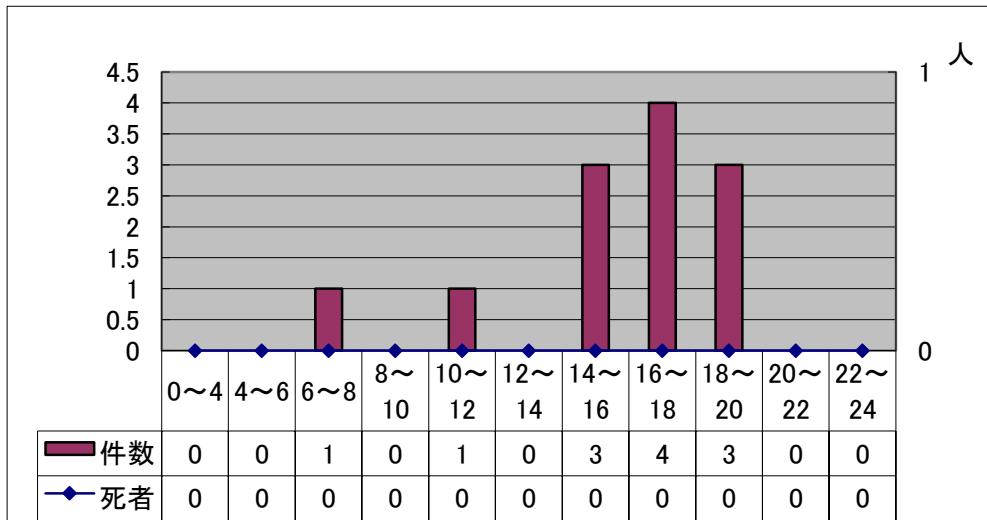

子供の事故

【松山南署管内】

- 1 子供の事故発生状況
- 2 子供の道路別事故状況
- 3 子供の事故発生時間事故状況
- 4 子供の事故形態状況

とうげこう よそみ おしゃべり きけんがいっぱい

1 子供の事故発生状況

2 子供の道路別事故状況

3 子供の事故発生時間帯状況

4 子供の事故形態状況

交通安全教室