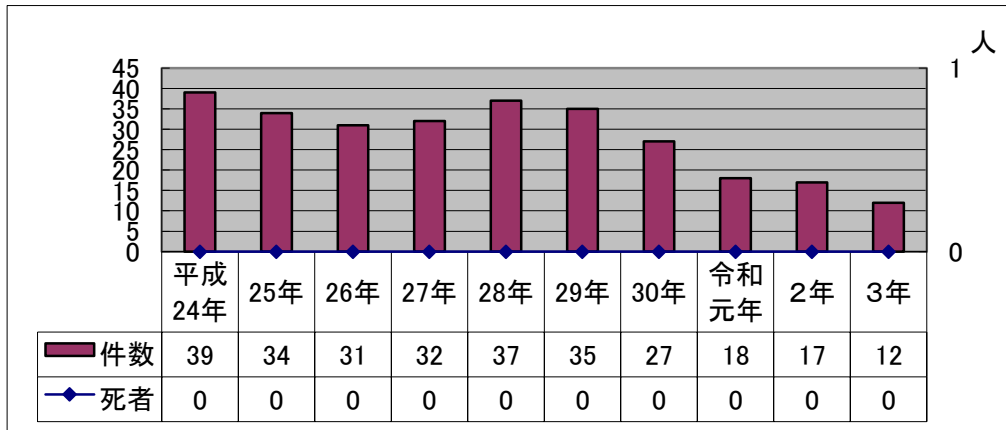

子供の事故

【松山南署管内】

- 1 子供の事故発生状況
- 2 子供の道路別事故状況
- 3 子供の事故発生時間事故状況
- 4 子供の事故形態状況

とうげこう よそみ おしゃべり きけんがいっぱい

1 子供の事故発生状況

2 子供の道路別事故状況

3 子供の事故発生時間帯状況

4 子供の事故形態状況

交通安全教室