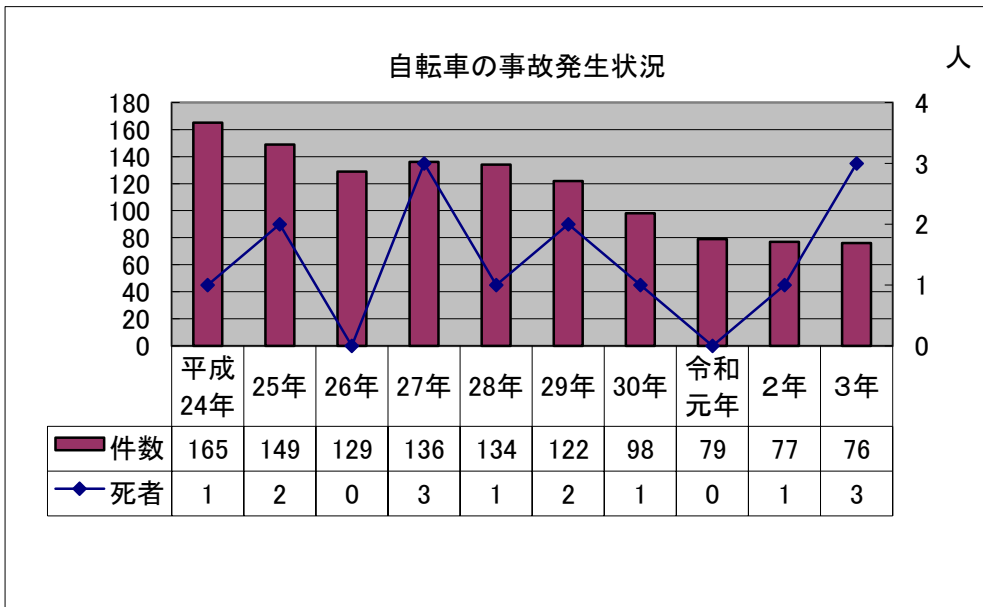

自転車の事故

【松山南署管内】

- 1 自転車の年別事故発生状況
- 2 自転車の道路別及び事故形態状況

自転車も ルールを守る ドライバー

1 自転車の年別事故発生状況

2 自転車の道路別及び事故形態状況