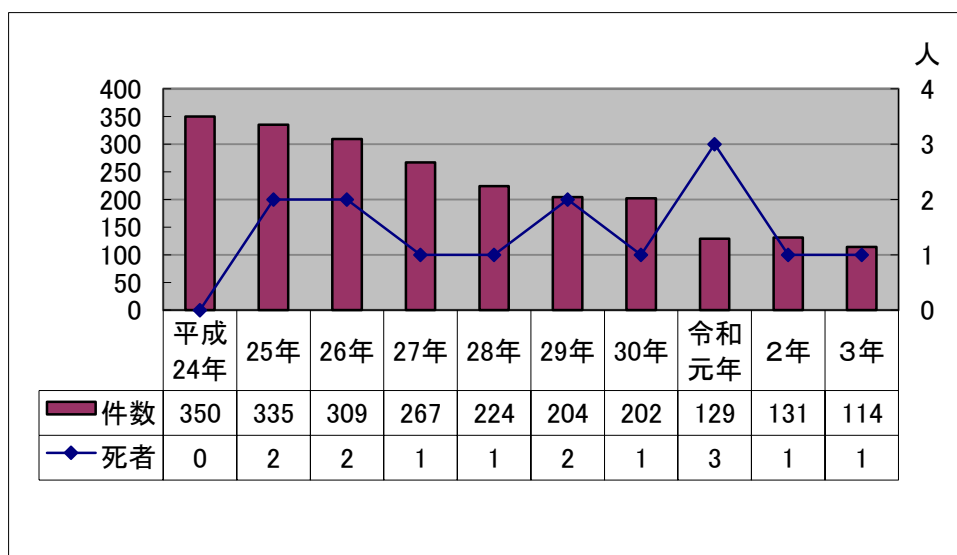

二輪車の事故状況

【松山南署管内】

- 1 二輪車の事故発生状況
- 2 二輪車の道路別及び事故形態状況

確認の 甘さが痛い 事故を呼ぶ

1 二輪車の事故発生状況

2 二輪車の道路別及び事故形態状況