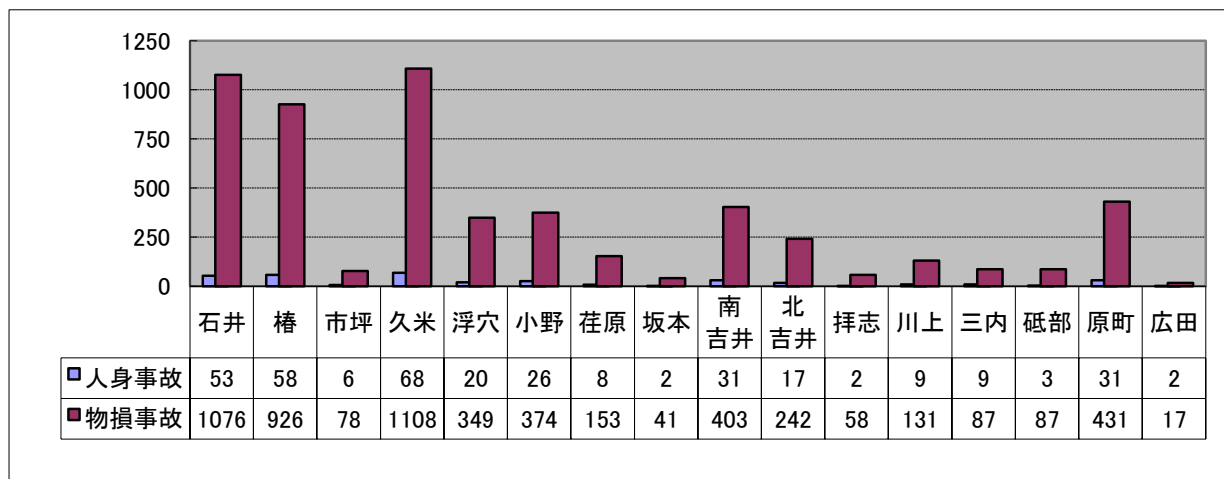

交通事故概況

- 1 交通事故発生状況
- 2 県内各警察署管内別発生状況
- 3 松山南署管内過去10年間の発生状況
- 4 松山南署管内市町別事故発生件数及び死者数

※「発生件数」は人身事故発生件数

今日もまた あなたの無事故 待つ家族

親子交通安全ふれあいフェア(えひめこどもの城)

1 交通事故発生状況 (1) 全国

令和5年は暫定数です

(2) 愛媛県

(3) 松山南署管内

小学校での自転車教室

(4) 松山南交通安全協会支部別発生件数

2 県内各警察署管内別発生状況

交通安全運動出動式

3 松山南署管内過去10年間の発生状況

4 松山南署管内市町別事故発生件数及び死者数

(1) 人身事故件数

(2) 死者数