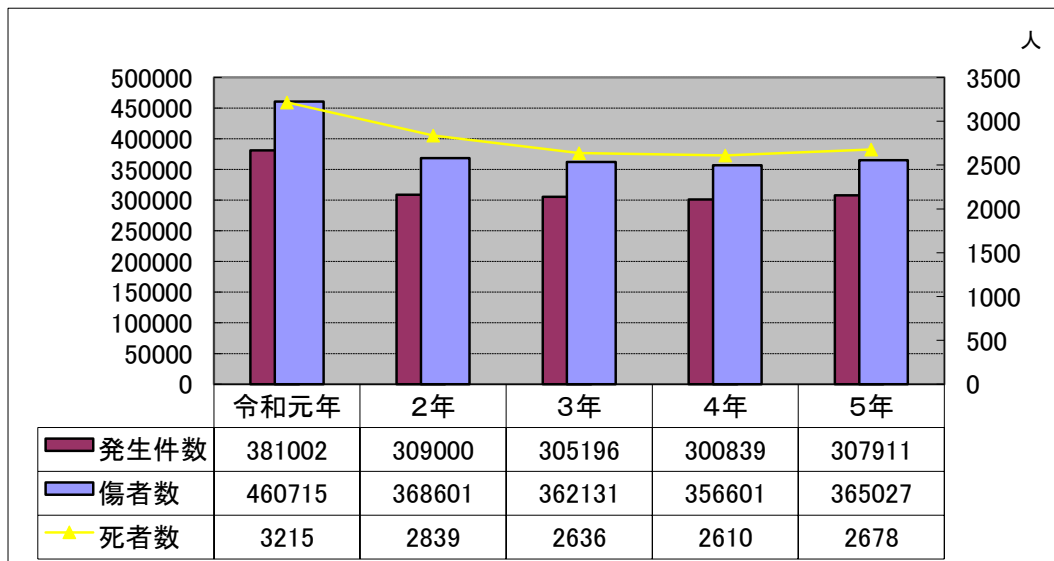

交通事故概況

- 1 交通事故発生状況
- 2 県内各警察署管内別発生状況
- 3 松山南署管内過去10年間の発生状況
- 4 松山南署管内市町別事故発生件数及び死者数

※「発生件数」は人身事故発生件数

今日もまた あなたの無事故 待つ家族

親子交通安全ふれあいフェア(えひめこどもの城)

1 交通事故発生状況 (1) 全国

令和5年は暫定数です

(2) 愛媛県

(3) 松山南署管内

小学校での自転車教室

(4) 松山南交通安全協会支部別発生件数

2 県内各警察署管内別発生状況

交通安全運動出動式

3 松山南署管内過去10年間の発生状況

4 松山南署管内市町別事故発生件数及び死者数

(1) 人身事故件数

(2) 死者数