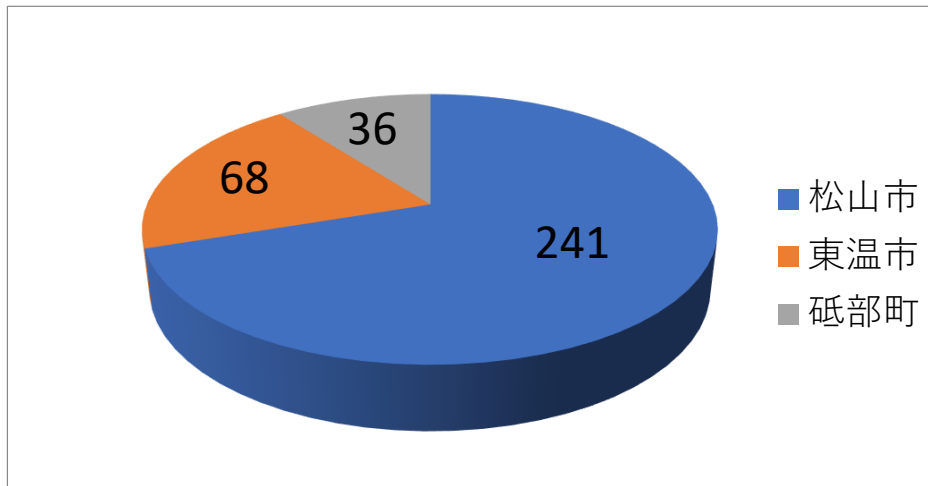

交通事故概況

- 1 交通事故発生状況
- 2 県内各警察署管内別発生状況
- 3 松山南署管内過去10年間の発生状況
- 4 松山南署管内市町別事故発生件数及び死者数

※「発生件数」は人身事故発生件数

今日もまた あなたの無事故 待つ家族

親子交通安全ふれあいフェア(えひめこどもの城)

1 交通事故発生状況 (1) 全国

令和5年は暫定数です

(2) 愛媛県

(3) 松山南署管内

小学校での自転車教室

(4) 松山南交通安全協会支部別発生件数

2 県内各警察署管内別発生状況

交通安全運動出動式

3 松山南署管内過去10年間の発生状況

4 松山南署管内市町別事故発生件数及び死者数

(1) 人身事故件数

(2) 死者数