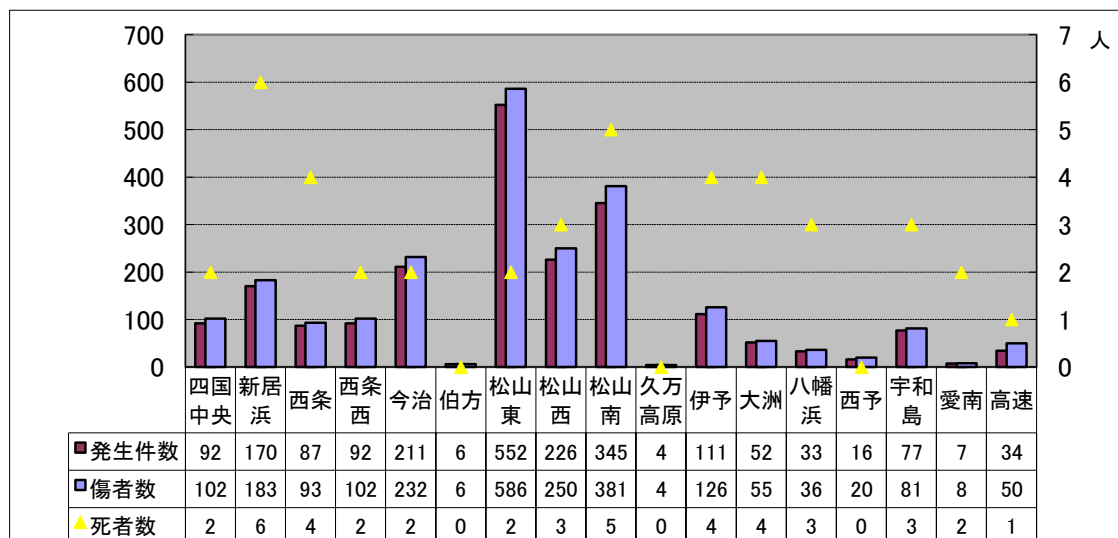

交通事故概況

- 1 交通事故発生状況
- 2 県内各警察署管内別発生状況
- 3 松山南署管内過去10年間の発生状況
- 4 松山南署管内市町別事故発生件数及び死者数

※「発生件数」は人身事故発生件数

今日もまた あなたの無事故 待つ家族

親子交通安全ふれあいフェア(えひめこどもの城)

1 交通事故発生状況 (1) 全国

令和5年は暫定数です

(2) 愛媛県

(3) 松山南署管内

小学校での自転車教室

(4) 松山南交通安全協会支部別発生件数

2 県内各警察署管内別発生状況

交通安全運動出動式

3 松山南署管内過去10年間の発生状況

4 松山南署管内市町別事故発生件数及び死者数

(1) 人身事故件数

(2) 死者数