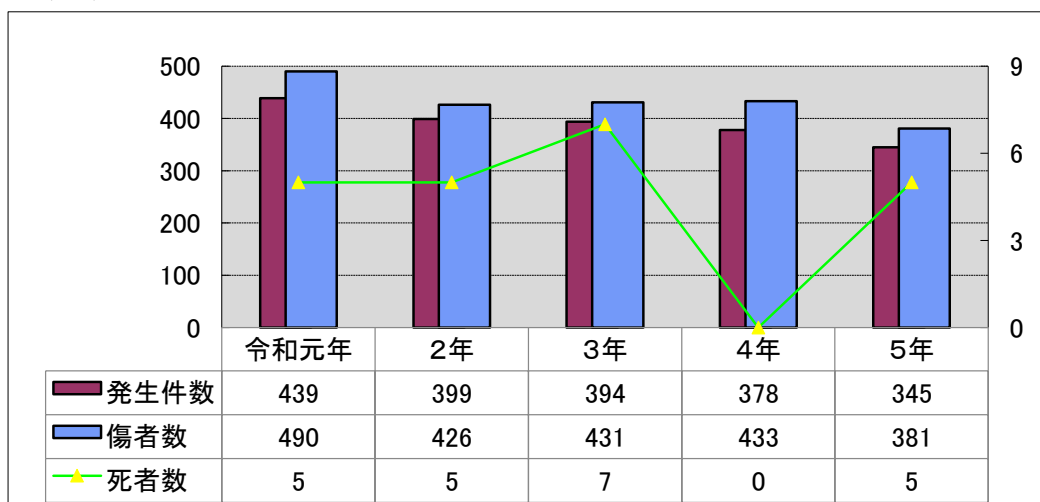

交通事故概況

- 1 交通事故発生状況
- 2 県内各警察署管内別発生状況
- 3 松山南署管内過去10年間の発生状況
- 4 松山南署管内市町別事故発生件数及び死者数

※「発生件数」は人身事故発生件数

今日もまた あなたの無事故 待つ家族

親子交通安全ふれあいフェア(えひめこどもの城)

1 交通事故発生状況 (1) 全国

令和5年は暫定数です

(2) 愛媛県

(3) 松山南署管内

小学校での自転車教室

(4) 松山南交通安全協会支部別発生件数

2 県内各警察署管内別発生状況

交通安全運動出動式

3 松山南署管内過去10年間の発生状況

4 松山南署管内市町別事故発生件数及び死者数

(1) 人身事故件数

(2) 死者数