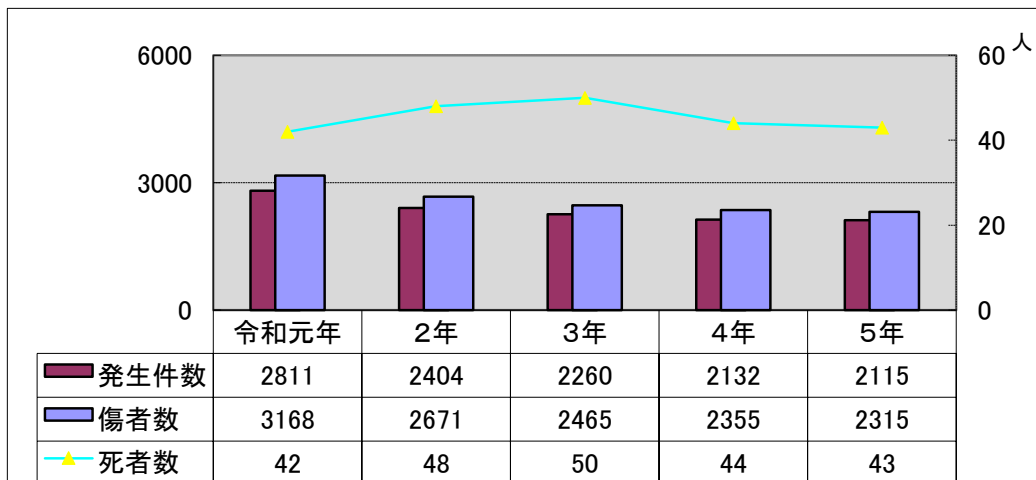

交通事故概況

- 1 交通事故発生状況
- 2 県内各警察署管内別発生状況
- 3 松山南署管内過去10年間の発生状況
- 4 松山南署管内市町別事故発生件数及び死者数

※「発生件数」は人身事故発生件数

今日もまた あなたの無事故 待つ家族

親子交通安全ふれあいフェア(えひめこどもの城)

1 交通事故発生状況 (1) 全国

令和5年は暫定数です

(2) 愛媛県

(3) 松山南署管内

小学校での自転車教室

(4) 松山南交通安全協会支部別発生件数

2 県内各警察署管内別発生状況

交通安全運動出動式

3 松山南署管内過去10年間の発生状況

4 松山南署管内市町別事故発生件数及び死者数

(1) 人身事故件数

(2) 死者数