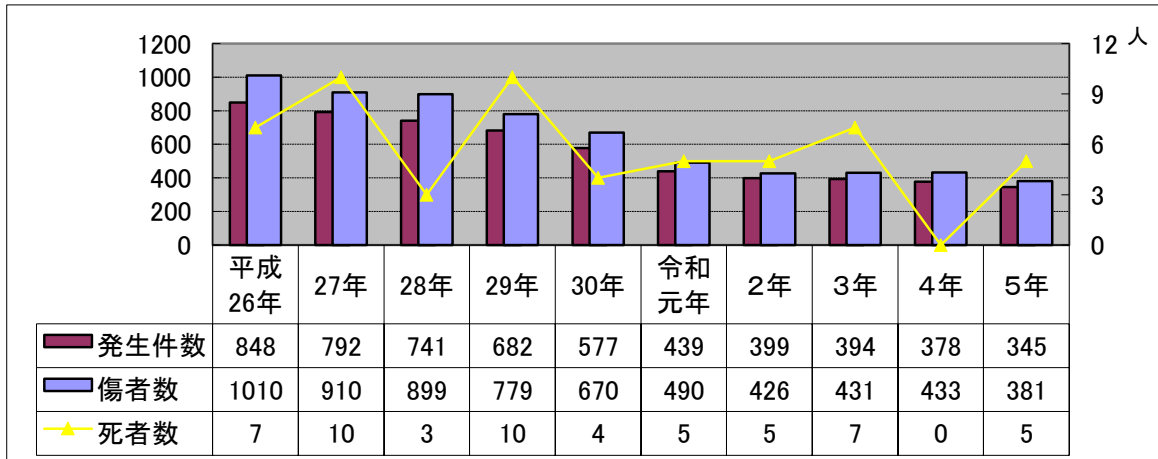

交通事故概況

- 1 交通事故発生状況
- 2 県内各警察署管内別発生状況
- 3 松山南署管内過去10年間の発生状況
- 4 松山南署管内市町別事故発生件数及び死者数

※「発生件数」は人身事故発生件数

今日もまた あなたの無事故 待つ家族

親子交通安全ふれあいフェア(えひめこどもの城)

1 交通事故発生状況 (1) 全国

令和5年は暫定数です

(2) 愛媛県

(3) 松山南署管内

小学校での自転車教室

(4) 松山南交通安全協会支部別発生件数

2 県内各警察署管内別発生状況

交通安全運動出動式

3 松山南署管内過去10年間の発生状況

4 松山南署管内市町別事故発生件数及び死者数

(1) 人身事故件数

(2) 死者数