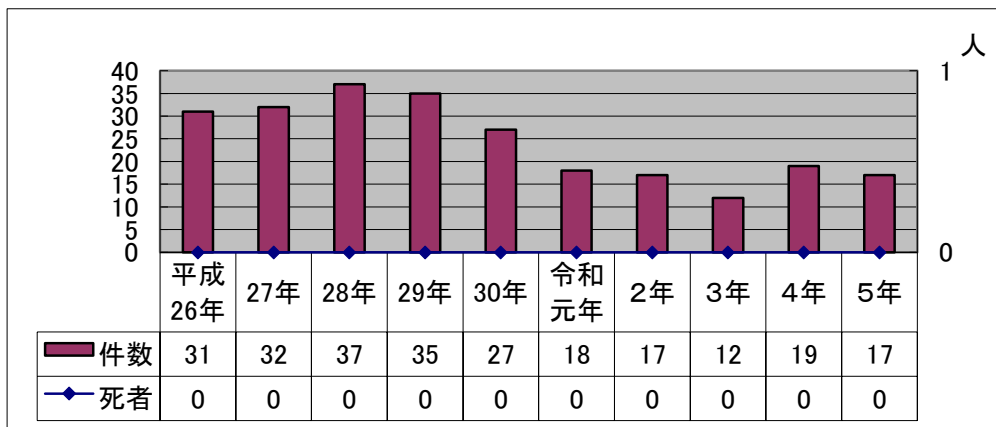

子供の事故

【松山南署管内】

- 1 子供の事故発生状況
- 2 子供の道路別事故状況
- 3 子供の事故発生時間帯事故状況
- 4 子供の事故形態状況

わたるまえ わすれずかくにん みぎひだり

1 子供の事故発生状況

2 子供の道路別事故状況

3 子供の事故発生時間帯事故状況

4 子供の事故形態状況

交通安全教室にて腹話術を実施