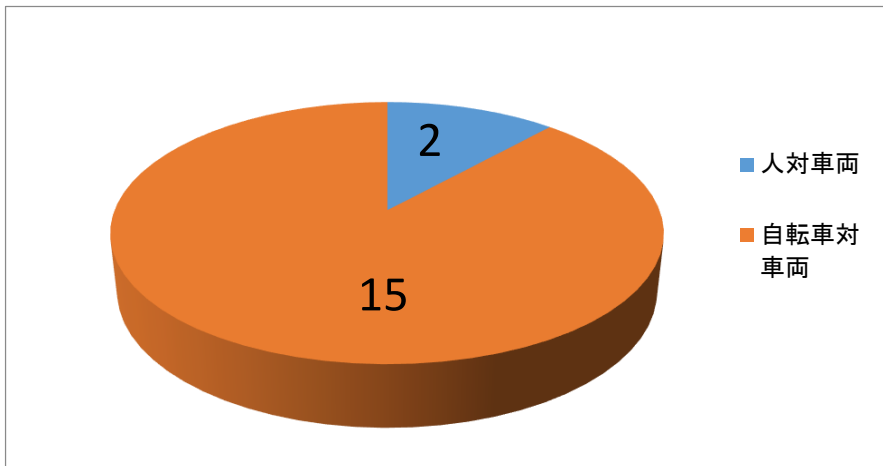

子供の事故

【松山南署管内】

- 1 子供の事故発生状況
- 2 子供の道路別事故状況
- 3 子供の事故発生時間帯事故状況
- 4 子供の事故形態状況

わたるまえ わすれずかくにん みぎひだり

1 子供の事故発生状況

2 子供の道路別事故状況

3 子供の事故発生時間帯事故状況

4 子供の事故形態状況

交通安全教室にて腹話術を実施