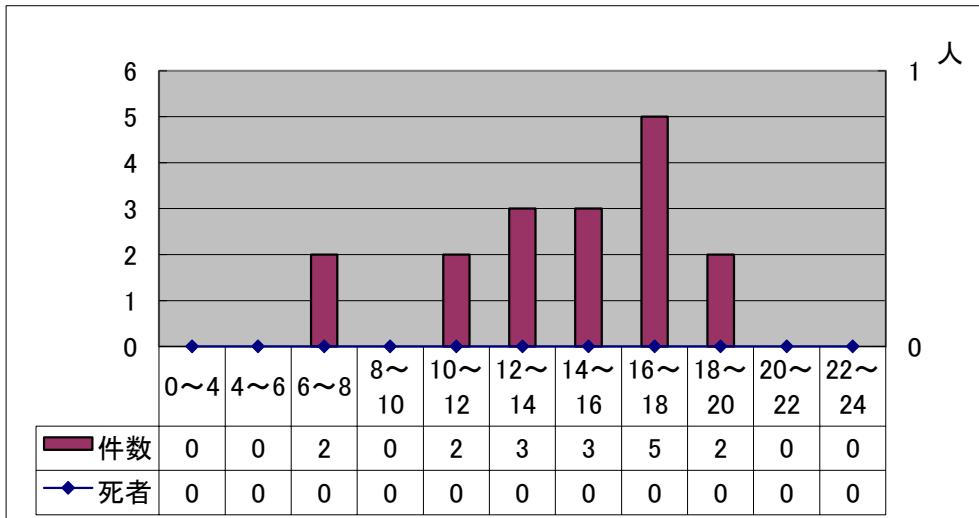

子供の事故

【松山南署管内】

- 1 子供の事故発生状況
- 2 子供の道路別事故状況
- 3 子供の事故発生時間帯事故状況
- 4 子供の事故形態状況

わたるまえ わすれずかくにん みぎひだり

1 子供の事故発生状況

2 子供の道路別事故状況

3 子供の事故発生時間帯事故状況

4 子供の事故形態状況

交通安全教室にて腹話術を実施