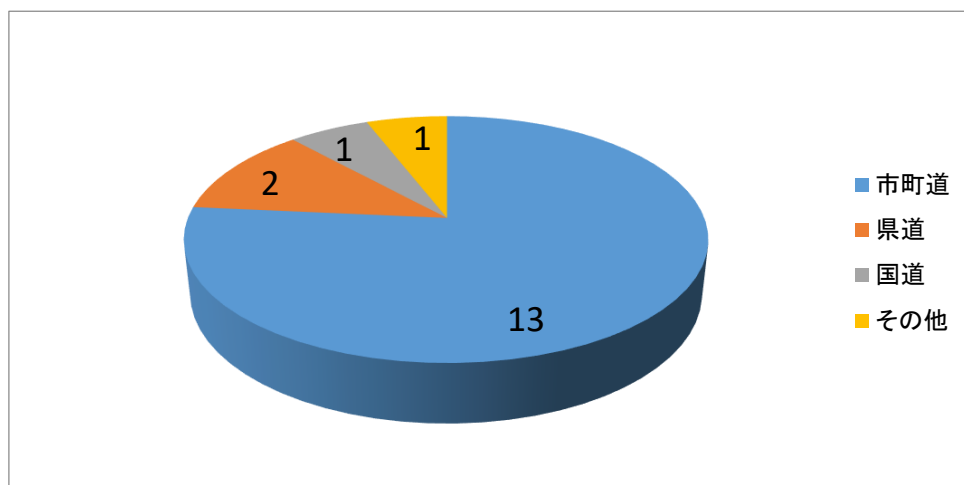

子供の事故

【松山南署管内】

- 1 子供の事故発生状況
- 2 子供の道路別事故状況
- 3 子供の事故発生時間帯事故状況
- 4 子供の事故形態状況

わたるまえ わすれずかくにん みぎひだり

1 子供の事故発生状況

2 子供の道路別事故状況

3 子供の事故発生時間帯事故状況

4 子供の事故形態状況

交通安全教室にて腹話術を実施