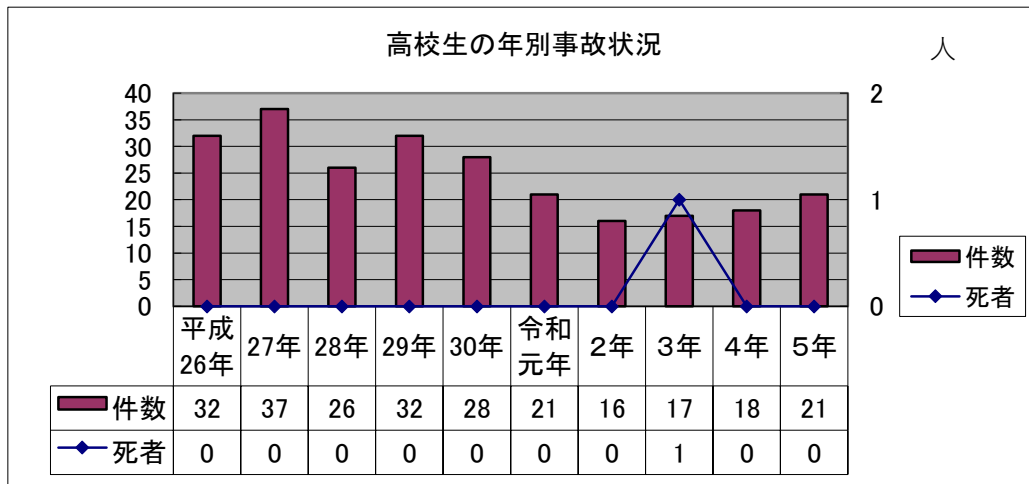

高校生の事故

【松山南署管内】

- 1 高校生の年別事故発生状況
- 2 高校生の道路別及び事故形態状況

さあ青だ 踏み出す前に 再確認

1 高校生の年別事故発生状況

2 高校生の道路別及び事故形態状況

高齢者講習(電動車いす)