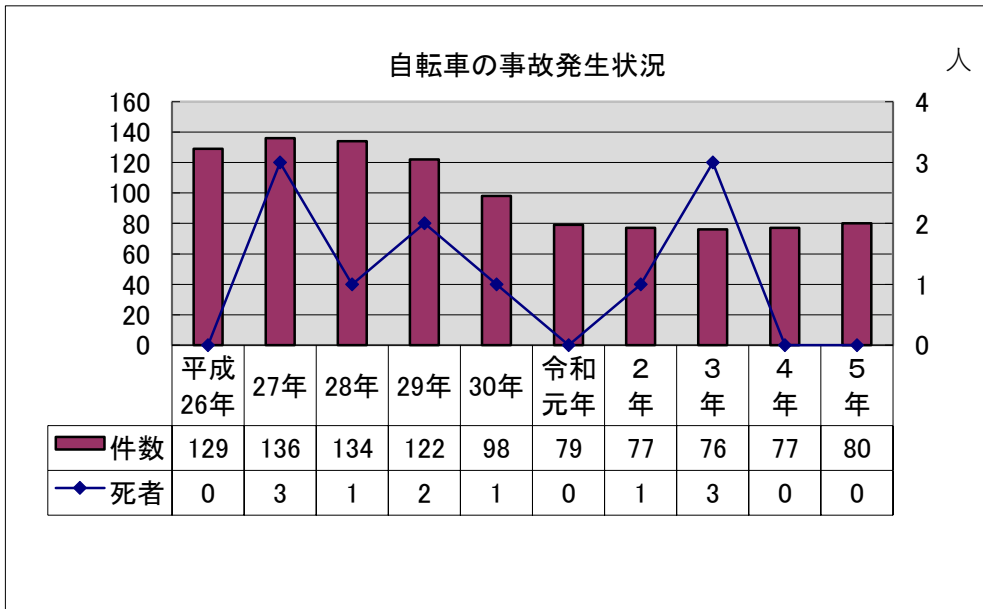

# 自転車の事故

## 【松山南署管内】

- 1 自転車の年別事故発生状況
- 2 自転車の道路別及び事故形態状況

#### 1 自転車の年別事故発生状況