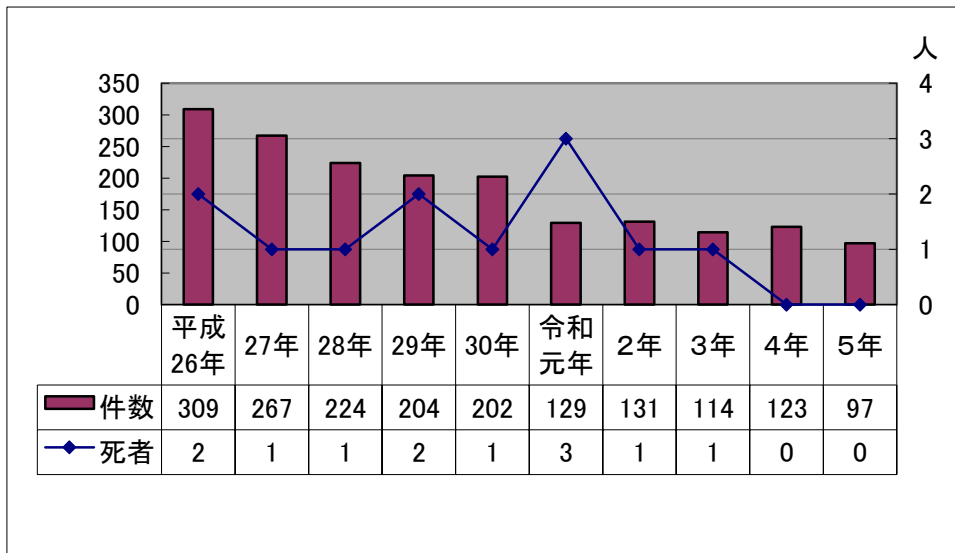

二輪車の事故状況

【松山南署管内】

- 1 二輪車の事故発生状況
- 2 二輪車の道路別及び事故形態状況

交差点 自分を守ろう 周り見て

1 二輪車の事故発生状況

2 二輪車の道路別及び事故形態状況