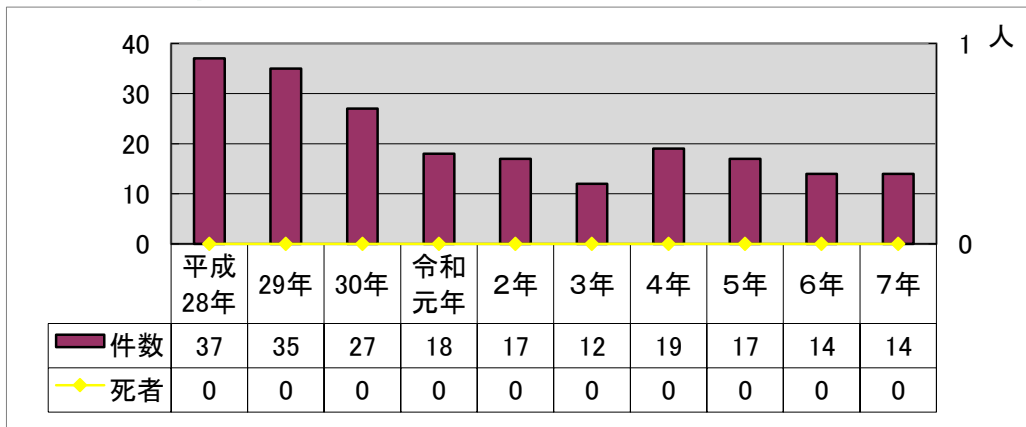

# 子供の事故

## 【松山南署管内】

- 1 子供の事故発生状況
- 2 子供の道路別事故状況
- 3 子供の事故発生時間帯事故状況
- 4 子供の事故形態状況

車から ぼくたちみえない 手をあげよう

### 1 子供の事故発生状況

### 3 子供の事故発生時間帯事故状況