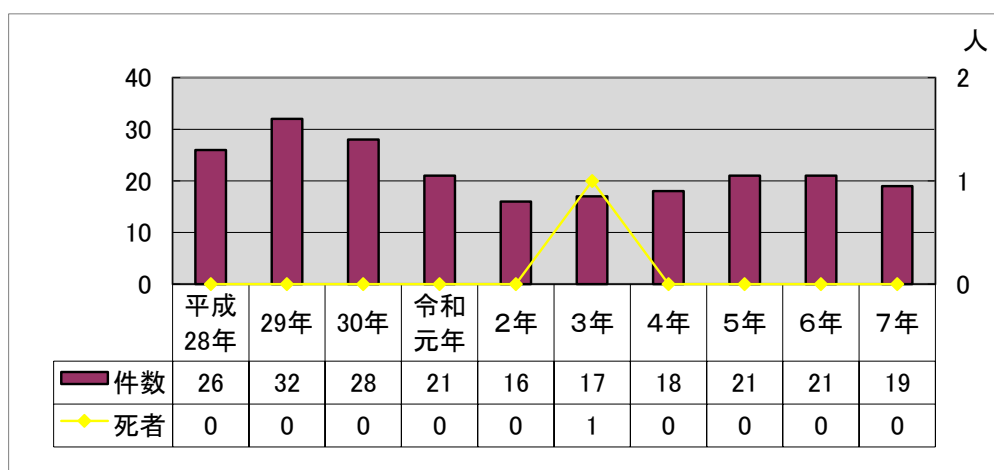

高校生の事故

【松山南署管内】

- 1 高校生の年別事故発生状況
- 2 高校生の道路別及び事故形態状況

スマホやめ 周りの危険に 気づこうよ

1 高校生の年別事故発生状況

2 高校生の道路別及び事故形態状況