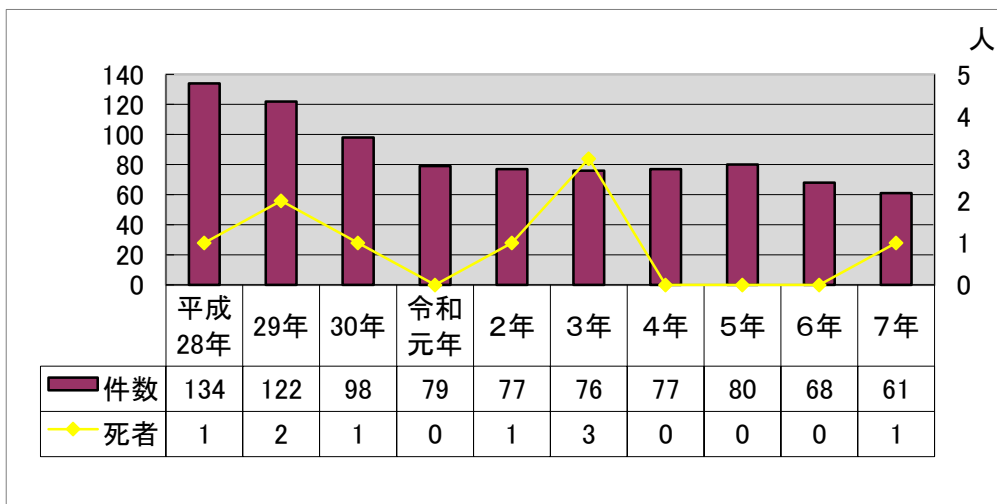

# 自転車の事故

## 【松山南署管内】

- 1 自転車の年別事故発生状況
- 2 自転車の道路別及び事故形態状況

ヘルメット かぶって安全 いきます！

### 1 自転車の年別事故発生状況