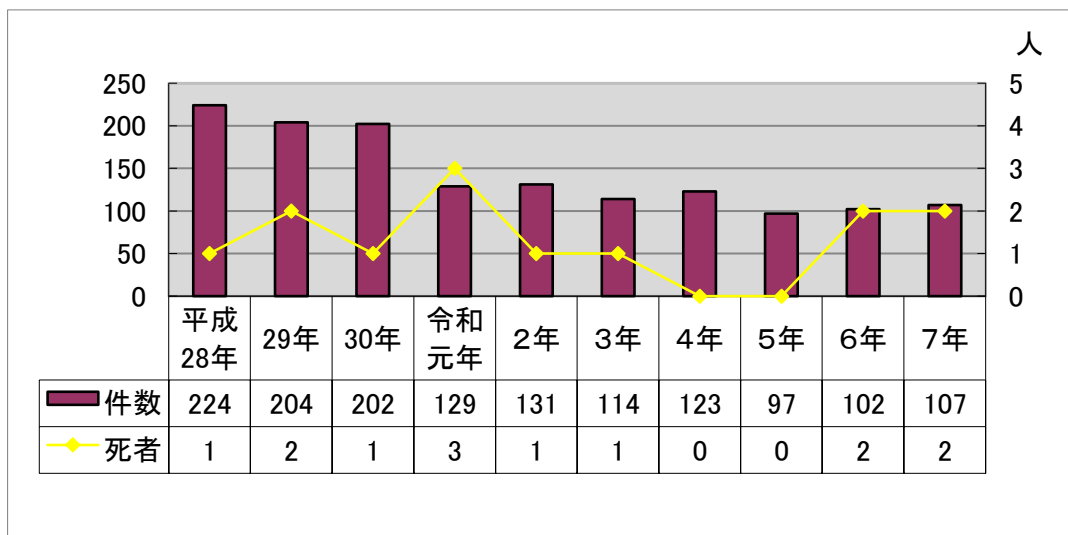

二輪車の事故

【松山南署管内】

- 1 二輪車の年別事故発生状況
- 2 二輪車の道路別及び事故形態状況

その隙間 すり抜けるさき 待つ危険

1 二輪車の年別事故発生状況

2 二輪車の道路別及び事故形態状況