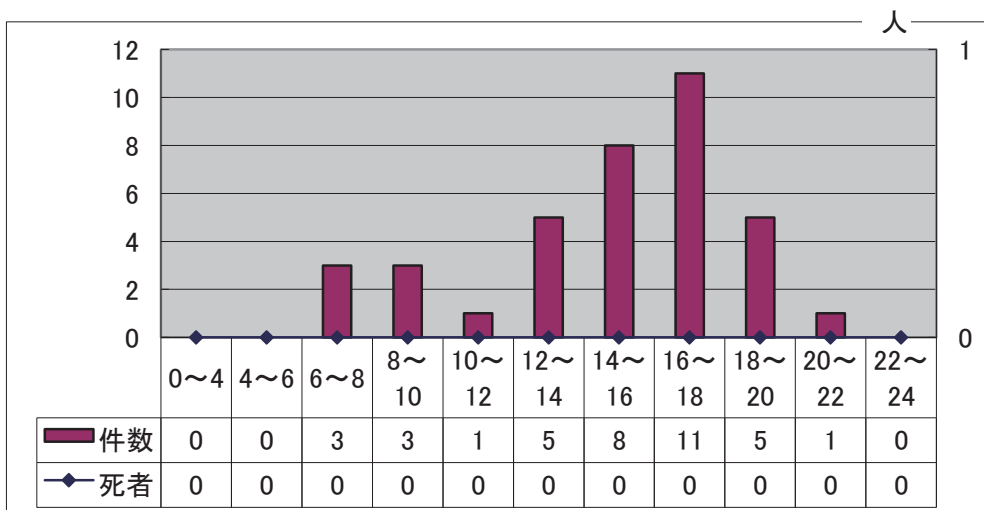

## 【松山南署管内】

- 1 子供の事故発生状況
- 2 子供の道路別事故状況
- 3 子供の事故発生時間事故状況
- 4 子供の事故形態状況

おともだち むこうにいても みぎひだり

### 1 子供の事故発生状況

### 3 子供の事故発生時間帯状況