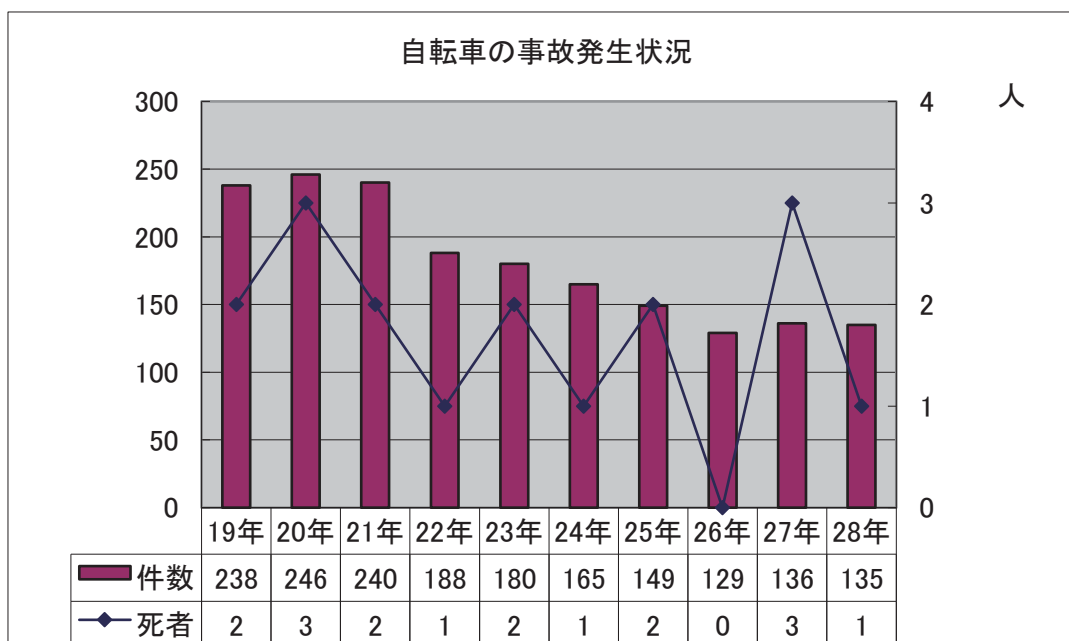

# 自転車の事故

## 【松山南署管内】

- 1 自転車の年別事故発生状況
- 2 自転車の道路別及び事故形態状況

#### 1 自転車の年別事故発生状況