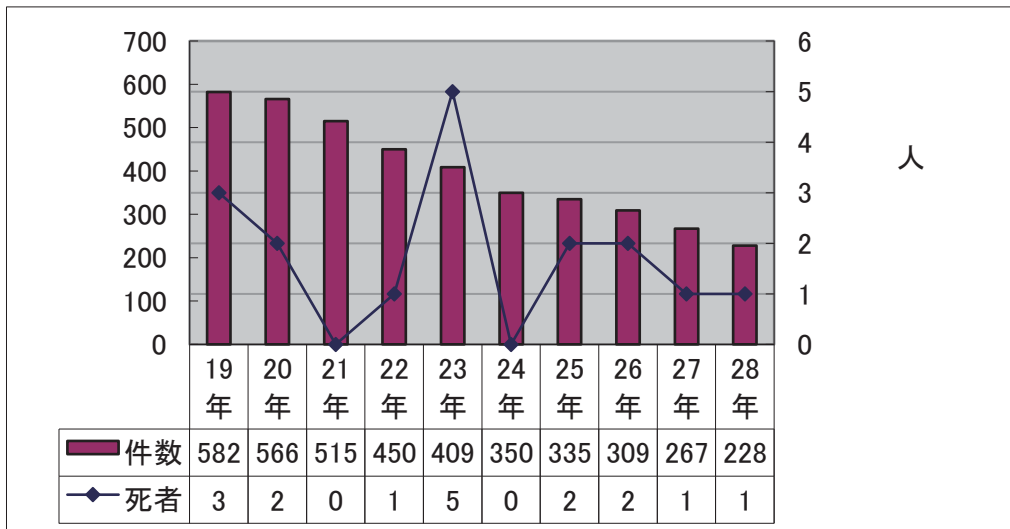

二輪車の事故状況

【松山南署管内】

- 1 二輪車の事故発生状況
- 2 二輪車の道路別及び事故形態状況

『ム』チャするな 『ジ』カンにゆとり 『コ』コロのよゆう

1 二輪車の事故発生状況

2 二輪車の道路別及び事故形態状況