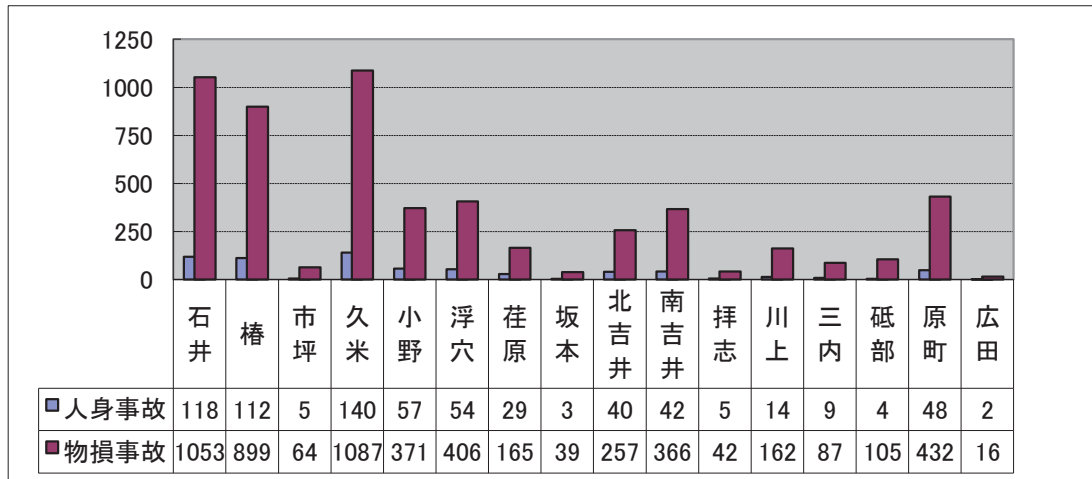

交通事故概況

- 1 交通事故発生状況
- 2 県内各警察署管内別発生状況
- 3 松山南署管内過去10年間の発生状況
- 4 松山南署管内市町別事故発生件数及び死者数

※「発生件数」は人身事故発生件数

手を挙げて 車にアピール 「渡ります！」

交通安全教室

1 交通事故発生状況 (1) 全国

(2) 愛媛県

(3) 松山南署管内

自転車教室

(4) 松山南交通安全協会支部別発生件数

2 県内各警察署管内別発生状況

交通安全教室

3 松山南署管内過去10年間の発生状況

4 松山南署管内市町別事故発生件数及び死者数

(1) 人身事故件数

(2) 死者数