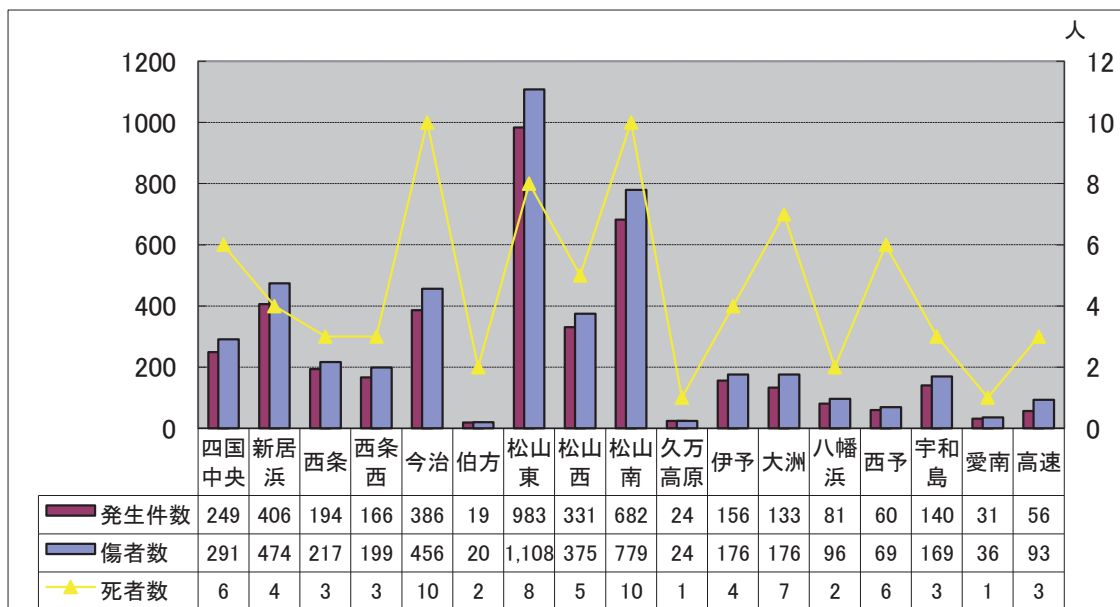

交通事故概況

- 1 交通事故発生状況
- 2 県内各警察署管内別発生状況
- 3 松山南署管内過去10年間の発生状況
- 4 松山南署管内市町別事故発生件数及び死者数

※「発生件数」は人身事故発生件数

手を挙げて 車にアピール 「渡ります！」

交通安全教室

1 交通事故発生状況 (1) 全国

(2) 愛媛県

(3) 松山南署管内

自転車教室

(4) 松山南交通安全協会支部別発生件数

2 県内各警察署管内別発生状況

交通安全教室

3 松山南署管内過去10年間の発生状況

4 松山南署管内市町別事故発生件数及び死者数

(1) 人身事故件数

(2) 死者数