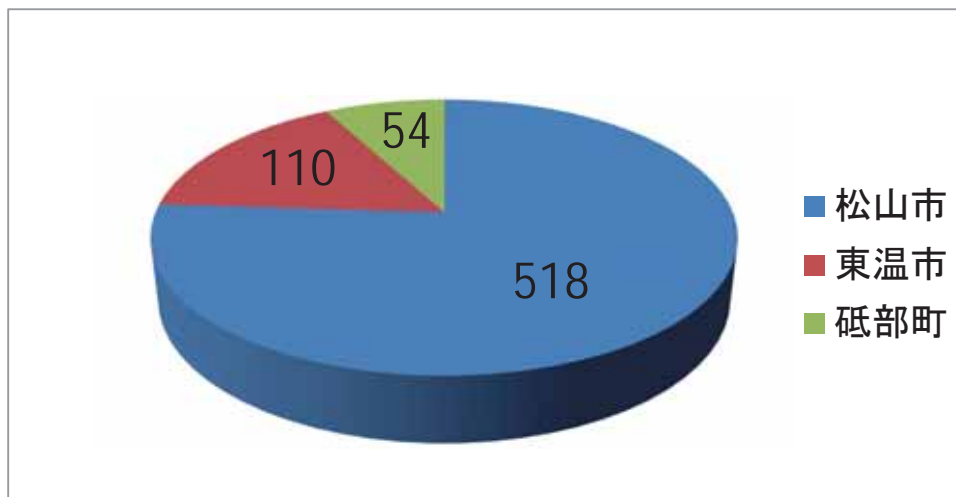

交通事故概況

- 1 交通事故発生状況
- 2 県内各警察署管内別発生状況
- 3 松山南署管内過去10年間の発生状況
- 4 松山南署管内市町別事故発生件数及び死者数

※「発生件数」は人身事故発生件数

手を挙げて 車にアピール 「渡ります！」

交通安全教室

1 交通事故発生状況 (1) 全国

(2) 愛媛県

(3) 松山南署管内

自転車教室

(4) 松山南交通安全協会支部別発生件数

2 県内各警察署管内別発生状況

交通安全教室

3 松山南署管内過去10年間の発生状況

4 松山南署管内市町別事故発生件数及び死者数

(1) 人身事故件数

(2) 死者数