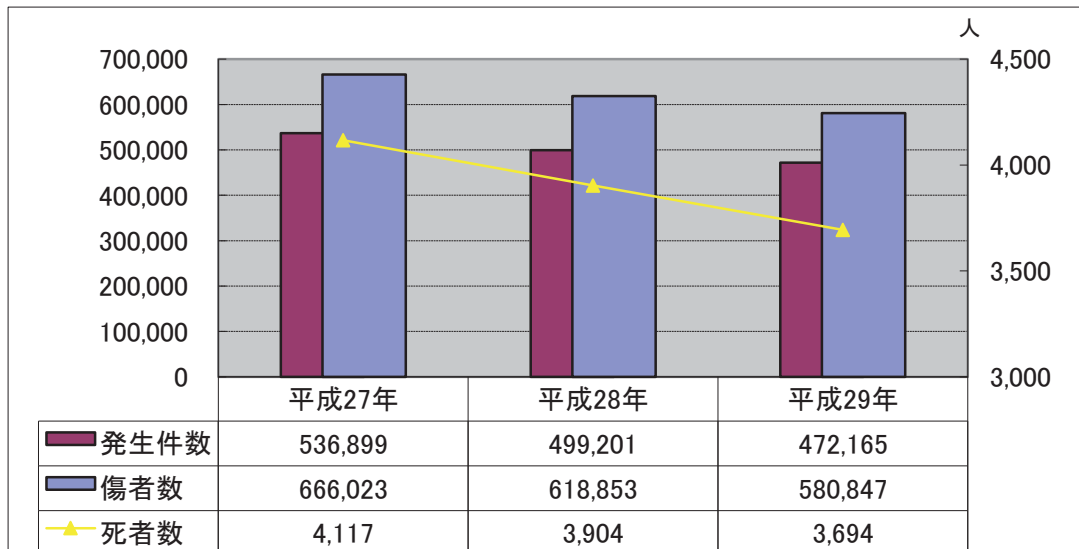

交通事故概況

- 1 交通事故発生状況
- 2 県内各警察署管内別発生状況
- 3 松山南署管内過去10年間の発生状況
- 4 松山南署管内市町別事故発生件数及び死者数

※「発生件数」は人身事故発生件数

手を挙げて 車にアピール 「渡ります！」

交通安全教室

1 交通事故発生状況 (1) 全国

(2) 愛媛県

(3) 松山南署管内