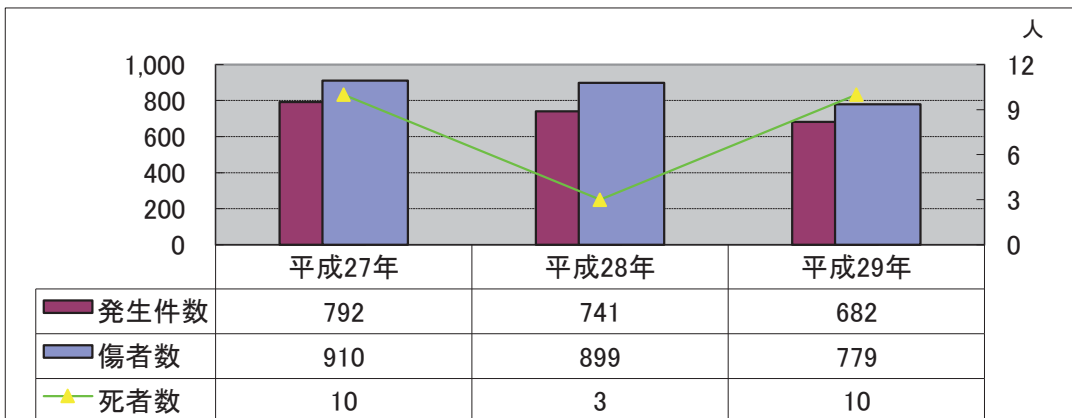

交通事故概況

- 1 交通事故発生状況
- 2 県内各警察署管内別発生状況
- 3 松山南署管内過去10年間の発生状況
- 4 松山南署管内市町別事故発生件数及び死者数

※「発生件数」は人身事故発生件数

手を挙げて 車にアピール 「渡ります！」

交通安全教室

1 交通事故発生状況 (1) 全国

(2) 愛媛県

(3) 松山南署管内