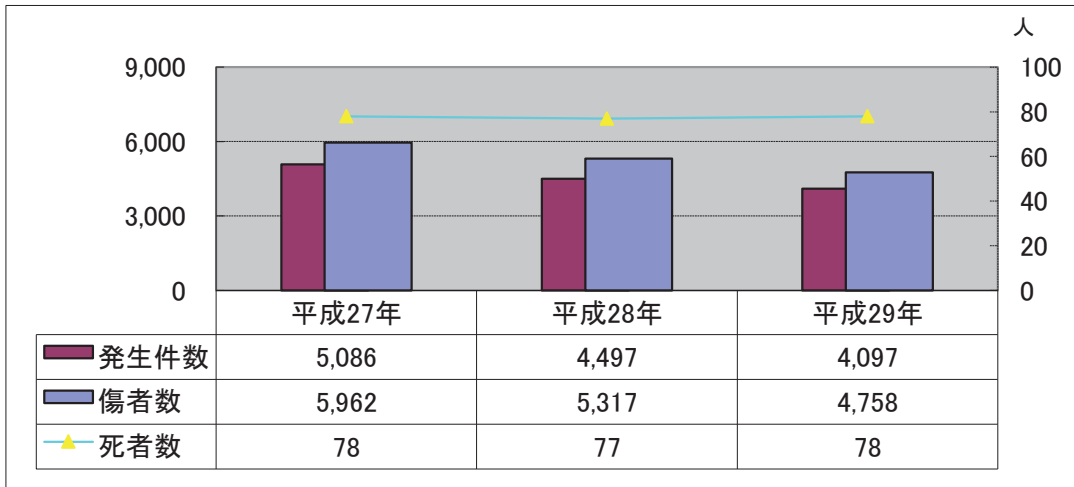

交通事故概況

- 1 交通事故発生状況
- 2 県内各警察署管内別発生状況
- 3 松山南署管内過去10年間の発生状況
- 4 松山南署管内市町別事故発生件数及び死者数

※「発生件数」は人身事故発生件数

手を挙げて 車にアピール 「渡ります！」

交通安全教室

1 交通事故発生状況 (1) 全国

(2) 愛媛県

(3) 松山南署管内

自転車教室

(4) 松山南交通安全協会支部別発生件数

2 県内各警察署管内別発生状況

交通安全教室

3 松山南署管内過去10年間の発生状況

4 松山南署管内市町別事故発生件数及び死者数

(1) 人身事故件数

(2) 死者数