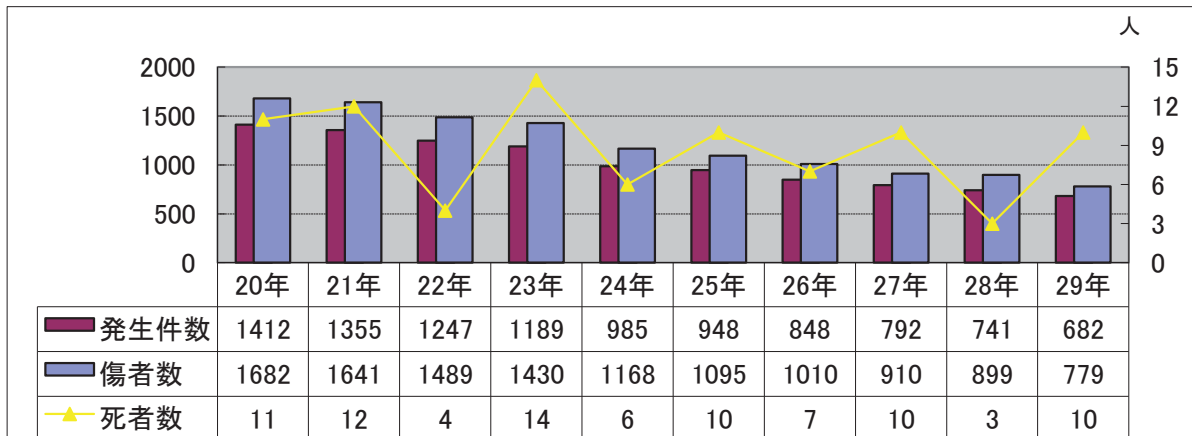

交通事故概況

- 1 交通事故発生状況
- 2 県内各警察署管内別発生状況
- 3 松山南署管内過去10年間の発生状況
- 4 松山南署管内市町別事故発生件数及び死者数

※「発生件数」は人身事故発生件数

手を挙げて 車にアピール 「渡ります！」

交通安全教室

1 交通事故発生状況 (1) 全国

(2) 愛媛県

(3) 松山南署管内

自転車教室

(4) 松山南交通安全協会支部別発生件数

2 県内各警察署管内別発生状況

交通安全教室

3 松山南署管内過去10年間の発生状況

4 松山南署管内市町別事故発生件数及び死者数

(1) 人身事故件数

(2) 死者数