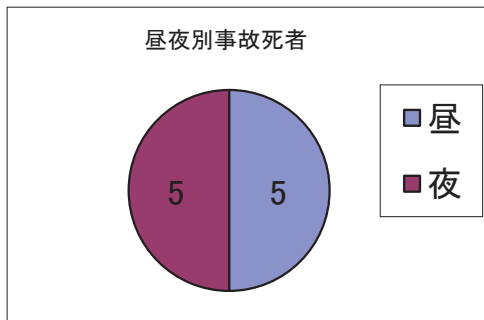

いつ発生しているのか

【松山南署管内】

- 1 月別発生状況
- 2 曜日別発生状況
- 3 昼夜別発生状況
- 4 時間別発生状況

※「発生件数」は人身事故発生件数

行けるはず まだ渡れるは もう危険

1 月別発生状況

2 曜日別発生状況

3 昼夜別発生状況

4 時間別発生状況

親子交通安全ふれあいフェア(えひめこどもの城)