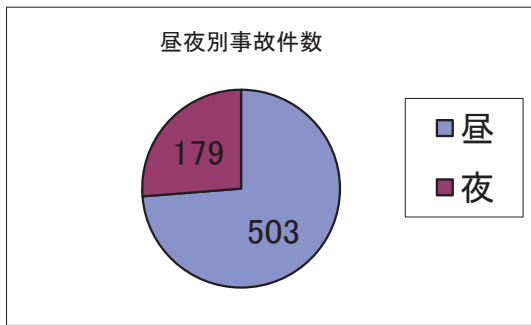

いつ発生しているのか

【松山南署管内】

- 1 月別発生状況
- 2 曜日別発生状況
- 3 昼夜別発生状況
- 4 時間別発生状況

※「発生件数」は人身事故発生件数

行けるはず まだ渡れるは もう危険

1 月別発生状況

2 曜日別発生状況

3 昼夜別発生状況

4 時間別発生状況

親子交通安全ふれあいフェア(えひめこどもの城)