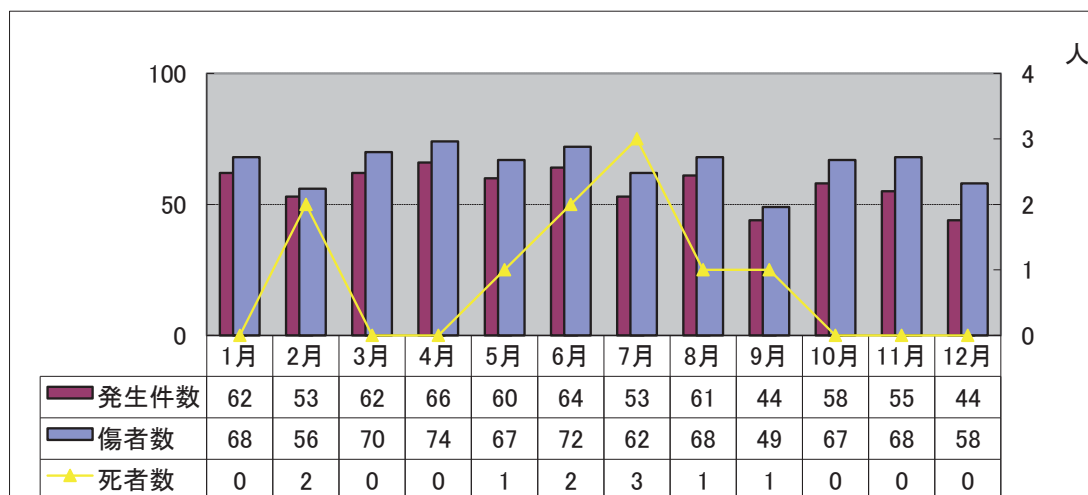

いつ発生しているのか

【松山南署管内】

- 1 月別発生状況
- 2 曜日別発生状況
- 3 昼夜別発生状況
- 4 時間別発生状況

※「発生件数」は人身事故発生件数

行けるはず まだ渡れるは もう危険

1 月別発生状況

2 曜日別発生状況

3 昼夜別発生状況

4 時間別発生状況

親子交通安全ふれあいフェア(えひめこどもの城)