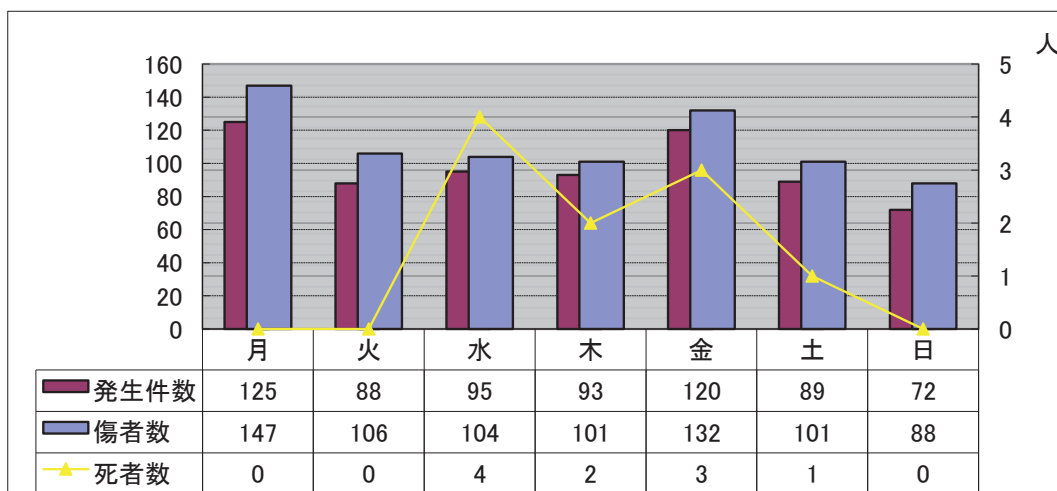

いつ発生しているのか

【松山南署管内】

- 1 月別発生状況
- 2 曜日別発生状況
- 3 昼夜別発生状況
- 4 時間別発生状況

※「発生件数」は人身事故発生件数

行けるはず まだ渡れるは もう危険

1 月別発生状況

2 曜日別発生状況

3 昼夜別発生状況

4 時間別発生状況

親子交通安全ふれあいフェア(えひめこどもの城)