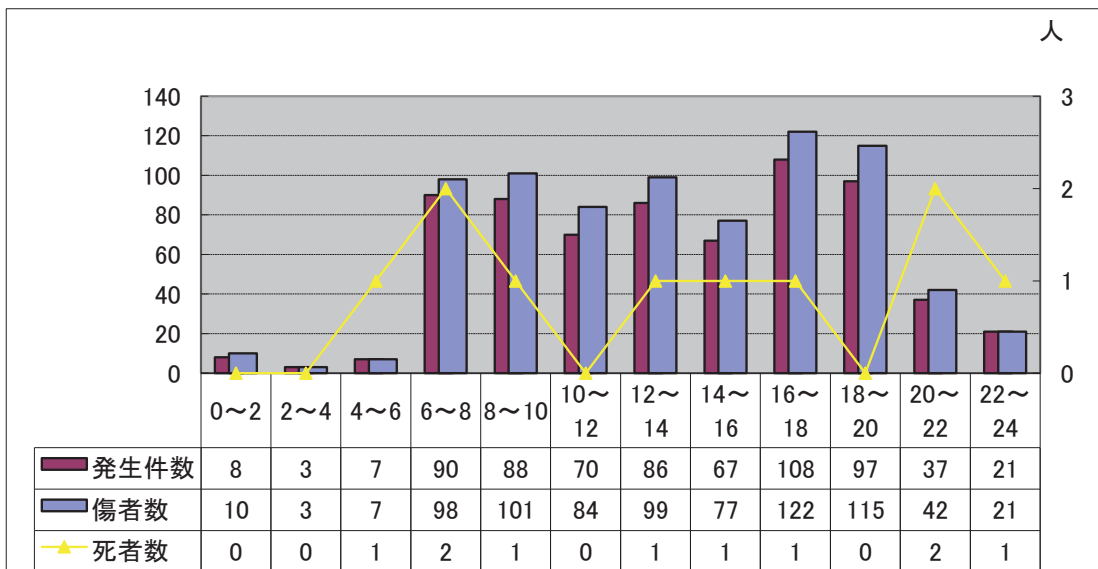

いつ発生しているのか

【松山南署管内】

- 1 月別発生状況
- 2 曜日別発生状況
- 3 昼夜別発生状況
- 4 時間別発生状況

※「発生件数」は人身事故発生件数

行けるはず まだ渡れるは もう危険

1 月別発生状況

2 曜日別発生状況

3 昼夜別発生状況

4 時間別発生状況

親子交通安全ふれあいフェア(えひめこどもの城)