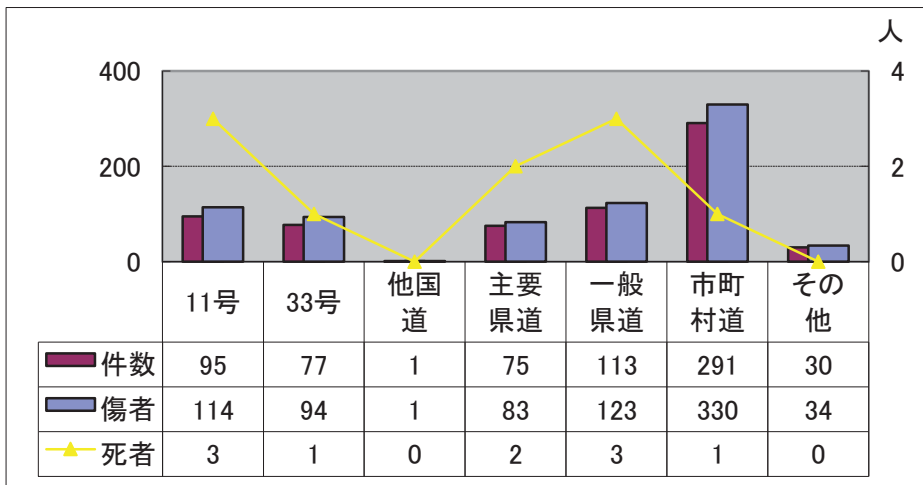

どこで発生しているか

【松山南署管内】

- 1 道路別発生状況
- 2 道路形状別発生状況

※「件数」は人身事故発生件数

ハイビーム 上手に使うって 事故防止

1 道路別発生状況

2 道路形状別発生状況