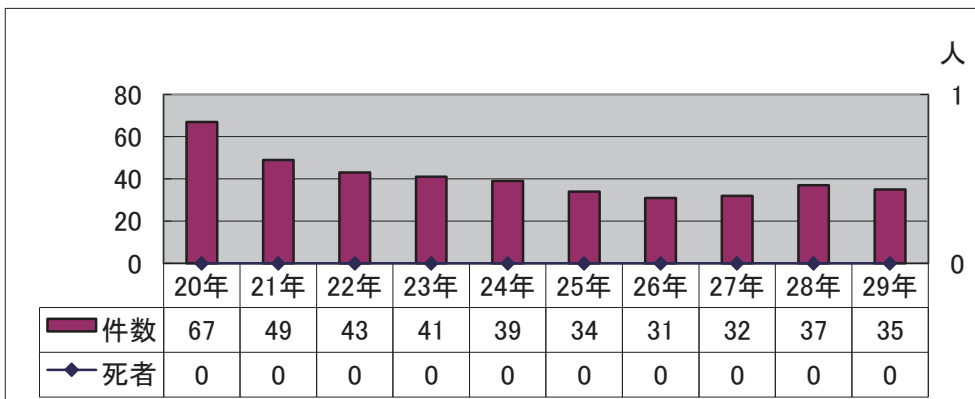

子供の事故

【松山南署管内】

- 1 子供の事故発生状況
- 2 子供の道路別事故状況
- 3 子供の事故発生時間事故状況
- 4 子供の事故形態状況

よくみせて ちいさなきみの おおきなて

1 子供の事故発生状況

2 子供の道路別事故状況

3 子供の事故発生時間帯状況

4 子供の事故形態状況

交通安全教室