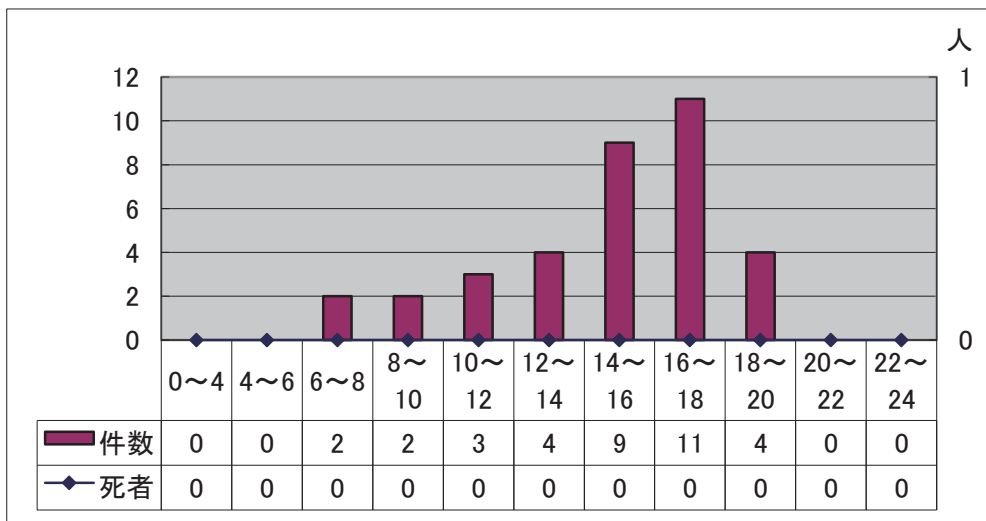

子供の事故

【松山南署管内】

- 1 子供の事故発生状況
- 2 子供の道路別事故状況
- 3 子供の事故発生時間事故状況
- 4 子供の事故形態状況

よくみせて ちいさなきみの おおきなて

1 子供の事故発生状況

2 子供の道路別事故状況

3 子供の事故発生時間帯状況

4 子供の事故形態状況

交通安全教室