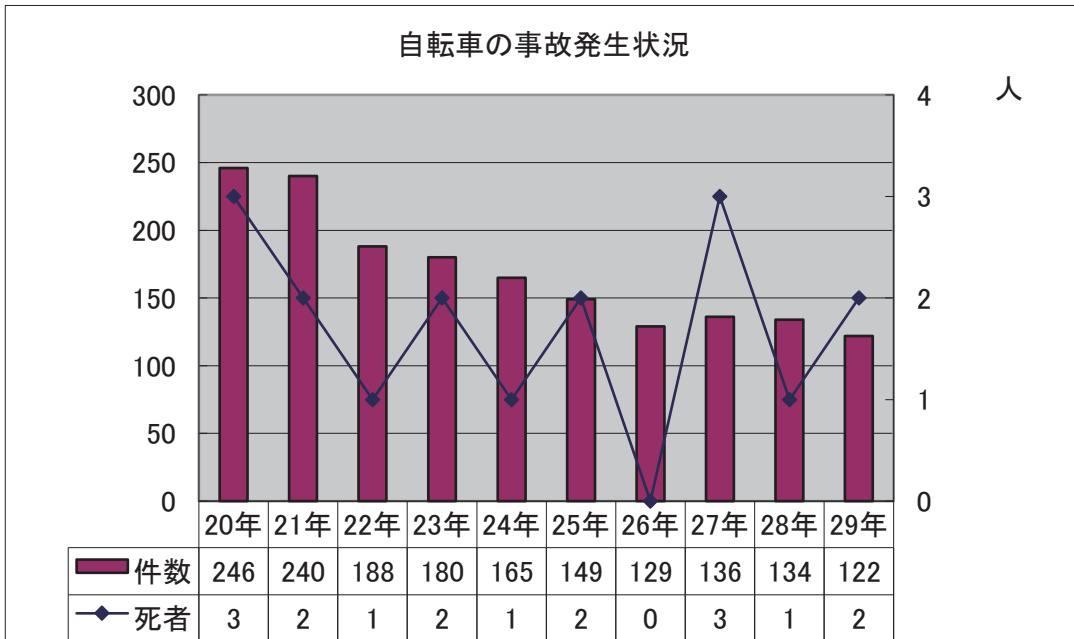

# 自転車の事故

## 【松山南署管内】

- 1 自転車の年別事故発生状況
- 2 自転車の道路別及び事故形態状況

#### 1 自転車の年別事故発生状況