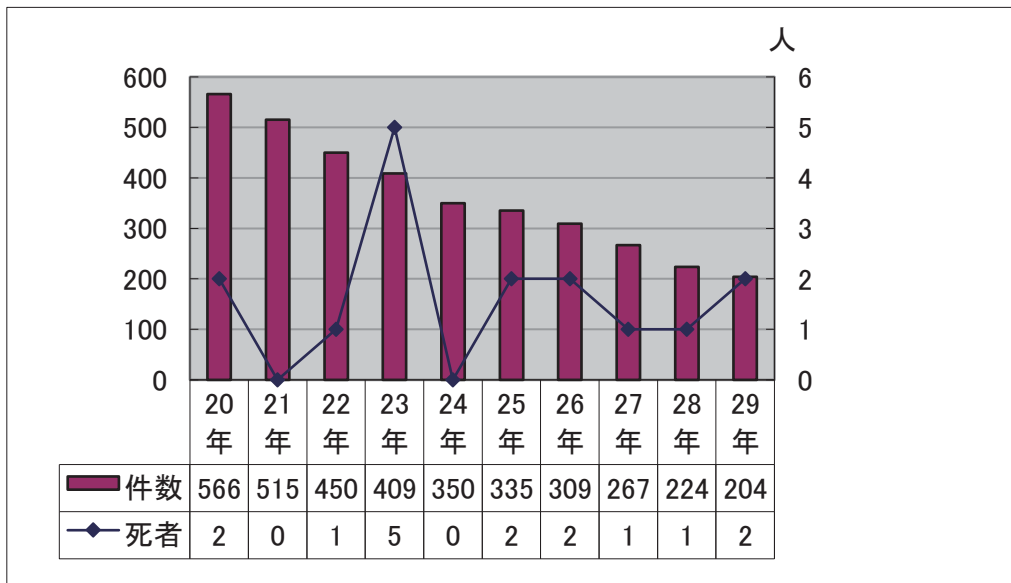

二輪車の事故状況

【松山南署管内】

- 1 二輪車の事故発生状況
- 2 二輪車の道路別及び事故形態状況

反射材 自分をアピール 防ぐ事故

1 二輪車の事故発生状況

2 二輪車の道路別及び事故形態状況