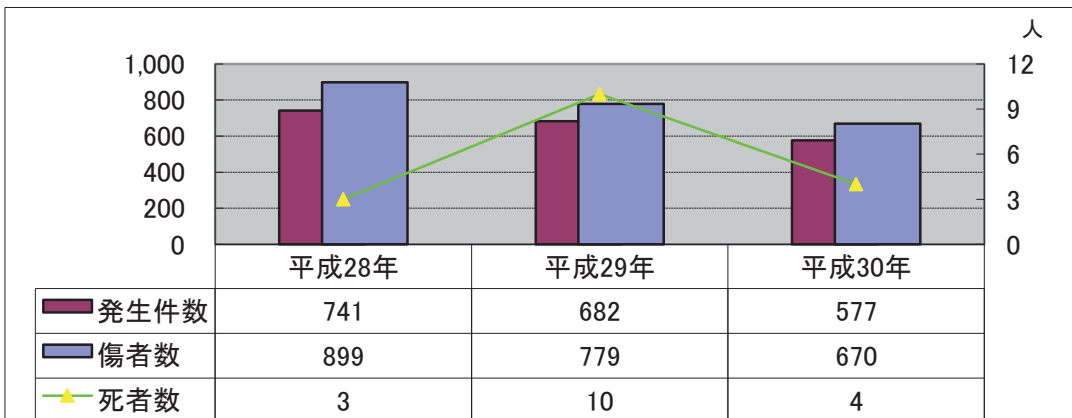

交通事故概況

- 1 交通事故発生状況
- 2 県内各警察署管内別発生状況
- 3 松山南署管内過去10年間の発生状況
- 4 松山南署管内市町別事故発生件数及び死者数

※「発生件数」は人身事故発生件数

急がない 青しんごうでも 左右見て

親子交通安全ふれあいフェア

1 交通事故発生状況 (1) 全国

平成30年は暫定数です

(2) 愛媛県

(3) 松山南署管内

夕暮れ時の早めのライト点灯キャンペーン(人の輪作戦)

(4) 松山南交通安全協会支部別発生件数

2 県内各警察署管内別発生状況

自転車教室

3 松山南署管内過去10年間の発生状況

4 松山南署管内市町別事故発生件数及び死者数

(1) 人身事故件数

(2) 死者数