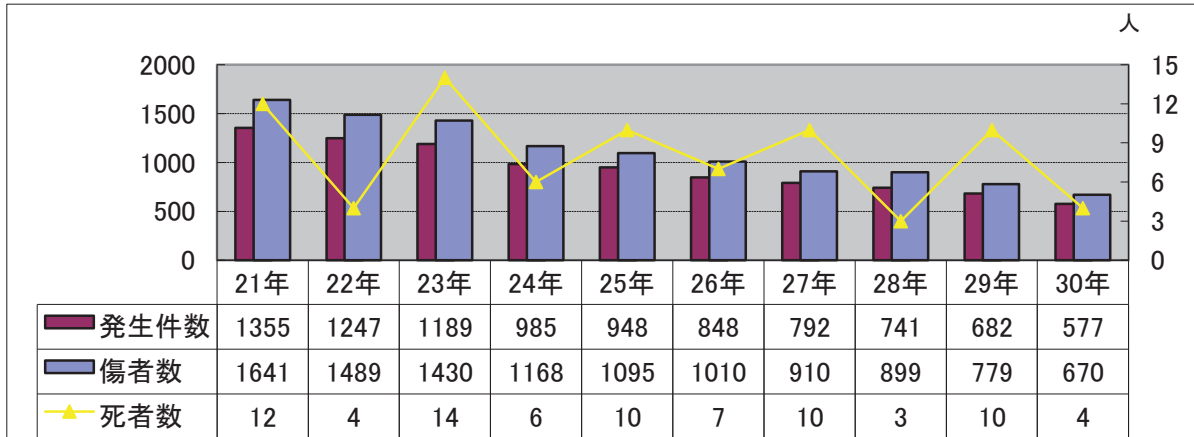

交通事故概況

- 1 交通事故発生状況
- 2 県内各警察署管内別発生状況
- 3 松山南署管内過去10年間の発生状況
- 4 松山南署管内市町別事故発生件数及び死者数

※「発生件数」は人身事故発生件数

急がない 青しんごうでも 左右見て

親子交通安全ふれあいフェア

1 交通事故発生状況 (1) 全国

平成30年は暫定数です

(2) 愛媛県

(3) 松山南署管内

夕暮れ時の早めのライト点灯キャンペーン(人の輪作戦)

(4) 松山南交通安全協会支部別発生件数

2 県内各警察署管内別発生状況

自転車教室

3 松山南署管内過去10年間の発生状況

4 松山南署管内市町別事故発生件数及び死者数

(1) 人身事故件数

(2) 死者数