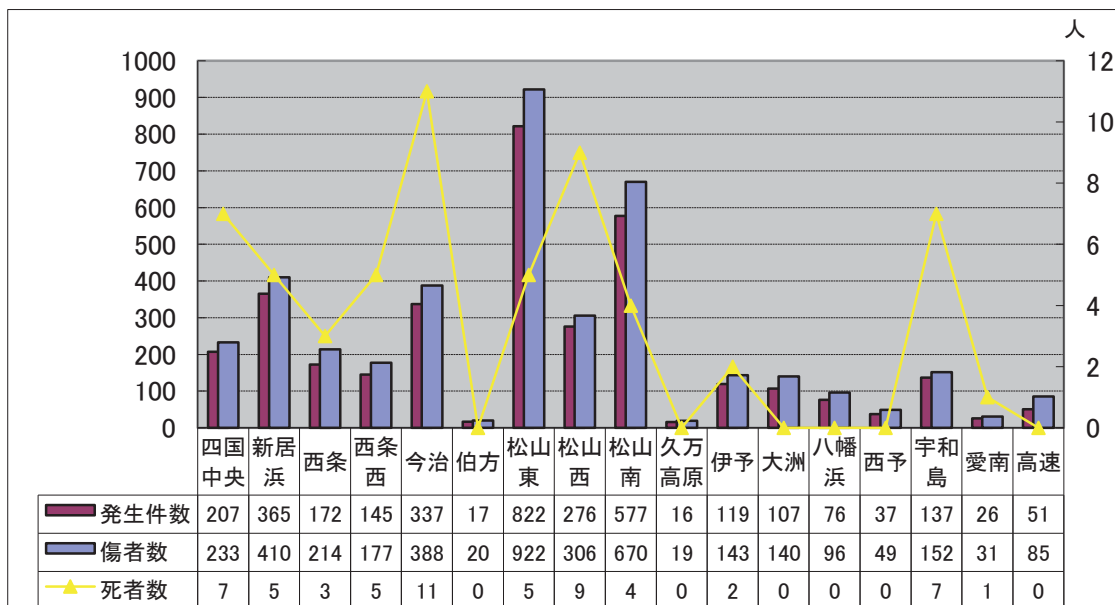

交通事故概況

- 1 交通事故発生状況
- 2 県内各警察署管内別発生状況
- 3 松山南署管内過去10年間の発生状況
- 4 松山南署管内市町別事故発生件数及び死者数

※「発生件数」は人身事故発生件数

急がない 青しんごうでも 左右見て

親子交通安全ふれあいフェア

1 交通事故発生状況 (1) 全国

平成30年は暫定数です

(2) 愛媛県

(3) 松山南署管内

夕暮れ時の早めのライト点灯キャンペーン(人の輪作戦)

(4) 松山南交通安全協会支部別発生件数

2 県内各警察署管内別発生状況

自転車教室

3 松山南署管内過去10年間の発生状況

4 松山南署管内市町別事故発生件数及び死者数

(1) 人身事故件数

(2) 死者数