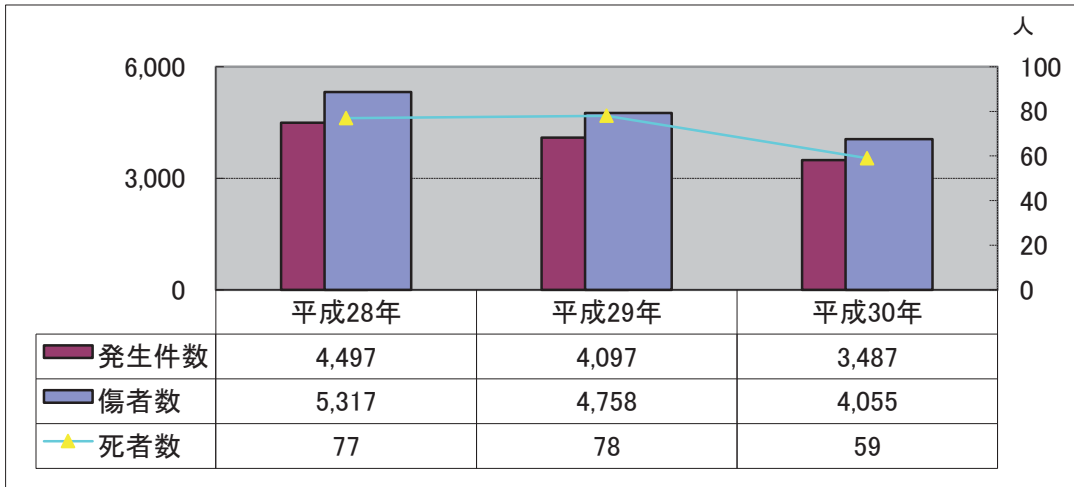

交通事故概況

- 1 交通事故発生状況
- 2 県内各警察署管内別発生状況
- 3 松山南署管内過去10年間の発生状況
- 4 松山南署管内市町別事故発生件数及び死者数

※「発生件数」は人身事故発生件数

急がない 青しんごうでも 左右見て

親子交通安全ふれあいフェア

1 交通事故発生状況 (1) 全国

平成30年は暫定数です

(2) 愛媛県

(3) 松山南署管内

夕暮れ時の早めのライト点灯キャンペーン(人の輪作戦)

(4) 松山南交通安全協会支部別発生件数

2 県内各警察署管内別発生状況

自転車教室

3 松山南署管内過去10年間の発生状況

4 松山南署管内市町別事故発生件数及び死者数

(1) 人身事故件数

(2) 死者数