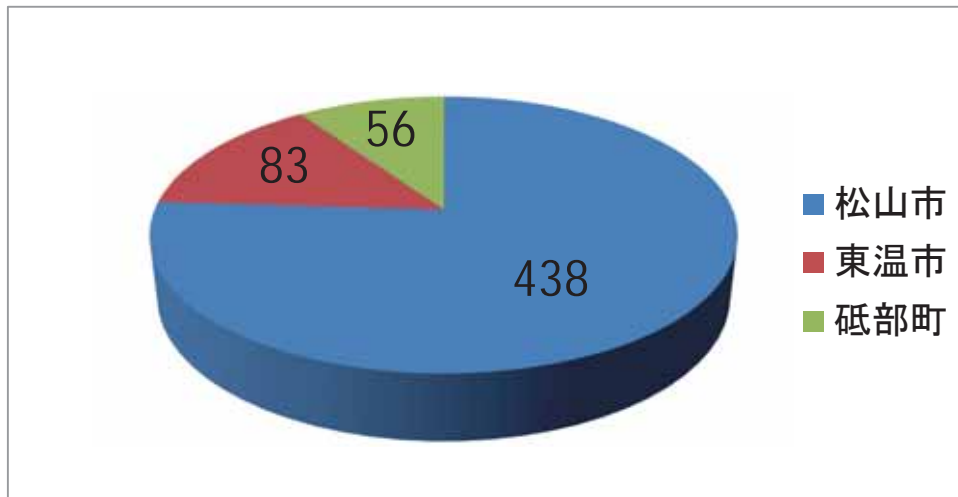

交通事故概況

- 1 交通事故発生状況
- 2 県内各警察署管内別発生状況
- 3 松山南署管内過去10年間の発生状況
- 4 松山南署管内市町別事故発生件数及び死者数

※「発生件数」は人身事故発生件数

急がない 青しんごうでも 左右見て

親子交通安全ふれあいフェア

1 交通事故発生状況 (1) 全国

平成30年は暫定数です

(2) 愛媛県

(3) 松山南署管内

夕暮れ時の早めのライト点灯キャンペーン(人の輪作戦)

(4) 松山南交通安全協会支部別発生件数

2 県内各警察署管内別発生状況

自転車教室

3 松山南署管内過去10年間の発生状況

4 松山南署管内市町別事故発生件数及び死者数

(1) 人身事故件数

(2) 死者数