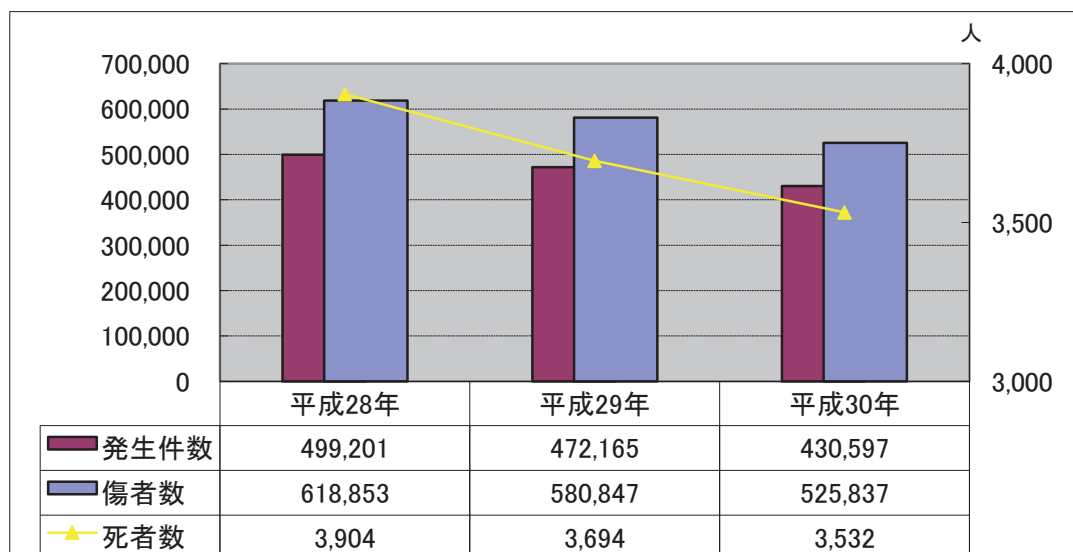

交通事故概況

- 1 交通事故発生状況
- 2 県内各警察署管内別発生状況
- 3 松山南署管内過去10年間の発生状況
- 4 松山南署管内市町別事故発生件数及び死者数

※「発生件数」は人身事故発生件数

急がない 青しんごうでも 左右見て

親子交通安全ふれあいフェア

1 交通事故発生状況 (1) 全国

平成30年は暫定数です

(2) 愛媛県

(3) 松山南署管内

夕暮れ時の早めのライト点灯キャンペーン(人の輪作戦)

(4) 松山南交通安全協会支部別発生件数

2 県内各警察署管内別発生状況

自転車教室

3 松山南署管内過去10年間の発生状況

4 松山南署管内市町別事故発生件数及び死者数

(1) 人身事故件数

(2) 死者数