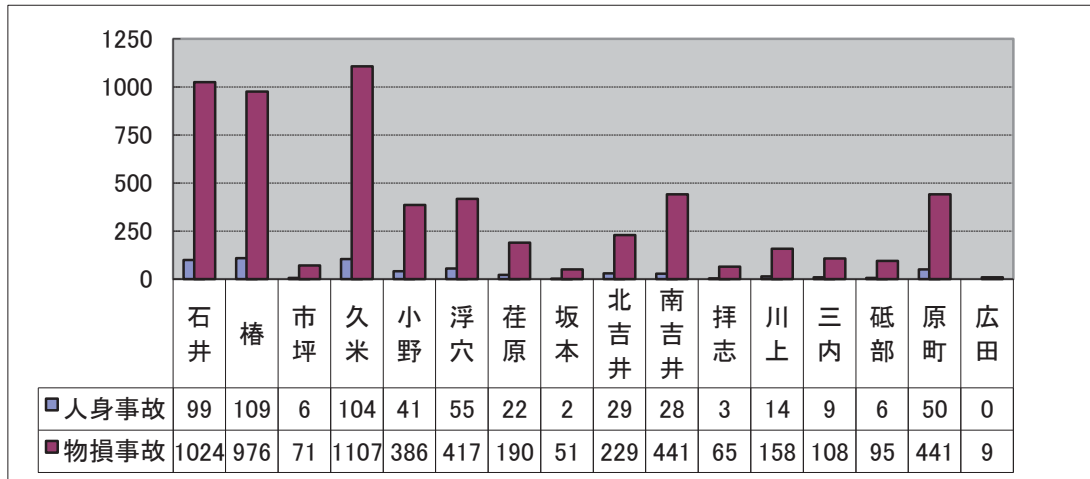

交通事故概況

- 1 交通事故発生状況
- 2 県内各警察署管内別発生状況
- 3 松山南署管内過去10年間の発生状況
- 4 松山南署管内市町別事故発生件数及び死者数

※「発生件数」は人身事故発生件数

急がない 青しんごうでも 左右見て

親子交通安全ふれあいフェア

1 交通事故発生状況 (1) 全国

平成30年は暫定数です

(2) 愛媛県

(3) 松山南署管内

夕暮れ時の早めのライト点灯キャンペーン(人の輪作戦)

(4) 松山南交通安全協会支部別発生件数

2 県内各警察署管内別発生状況

自転車教室

3 松山南署管内過去10年間の発生状況

4 松山南署管内市町別事故発生件数及び死者数

(1) 人身事故件数

(2) 死者数