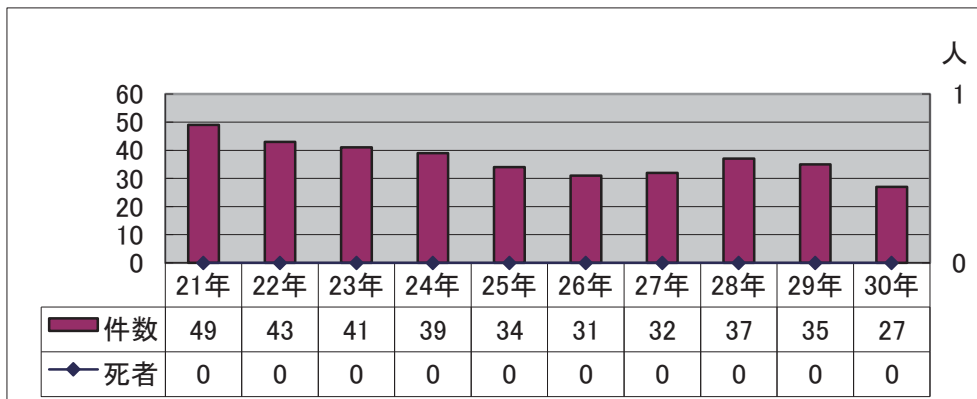

# 子供の事故

## 【松山南署管内】

- 1 子供の事故発生状況
- 2 子供の道路別事故状況
- 3 子供の事故発生時間事故状況
- 4 子供の事故形態状況

とび出さない いったんとまって みぎひだり

### 1 子供の事故発生状況