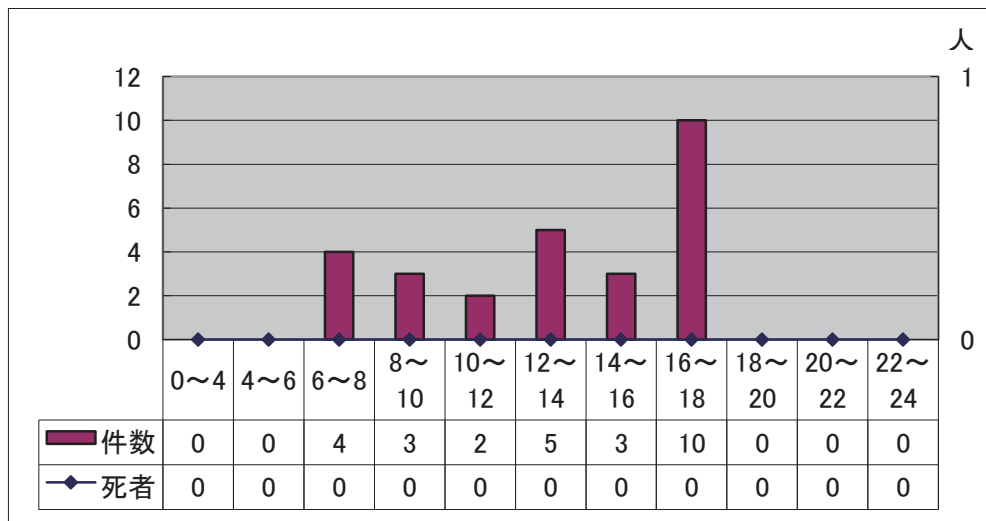

## 【松山南署管内】

- 1 子供の事故発生状況
- 2 子供の道路別事故状況
- 3 子供の事故発生時間事故状況
- 4 子供の事故形態状況

とび出さない いったんとまって みぎひだり

### 1 子供の事故発生状況

### 3 子供の事故発生時間帯状況