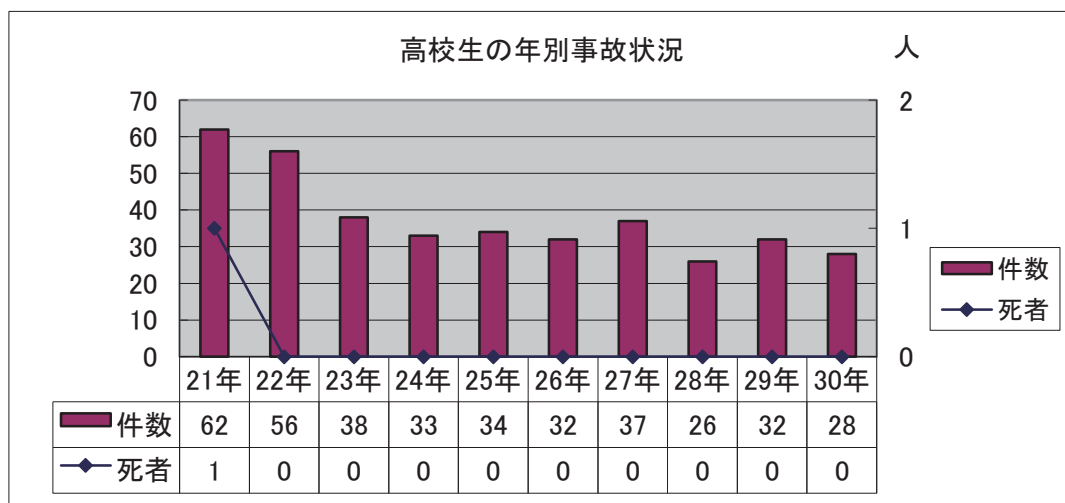

高校生の事故

【松山南署管内】

- 1 高校生の年別事故発生状況
- 2 高校生の道路別及び事故形態状況

危険だよ スマホに夢中の その君

1 高校生の年別事故発生状況

2 高校生の道路別及び事故形態状況

自転車街頭指導