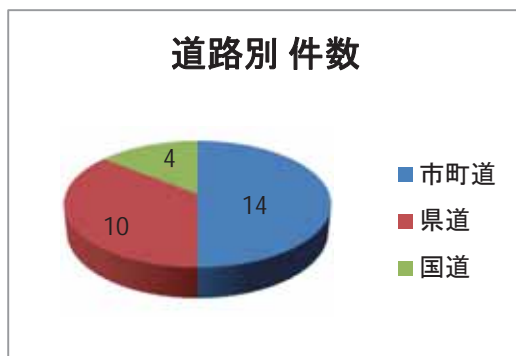

高校生の事故

【松山南署管内】

- 1 高校生の年別事故発生状況
- 2 高校生の道路別及び事故形態状況

危険だよ スマホに夢中の その君

1 高校生の年別事故発生状況

2 高校生の道路別及び事故形態状況

自転車街頭指導