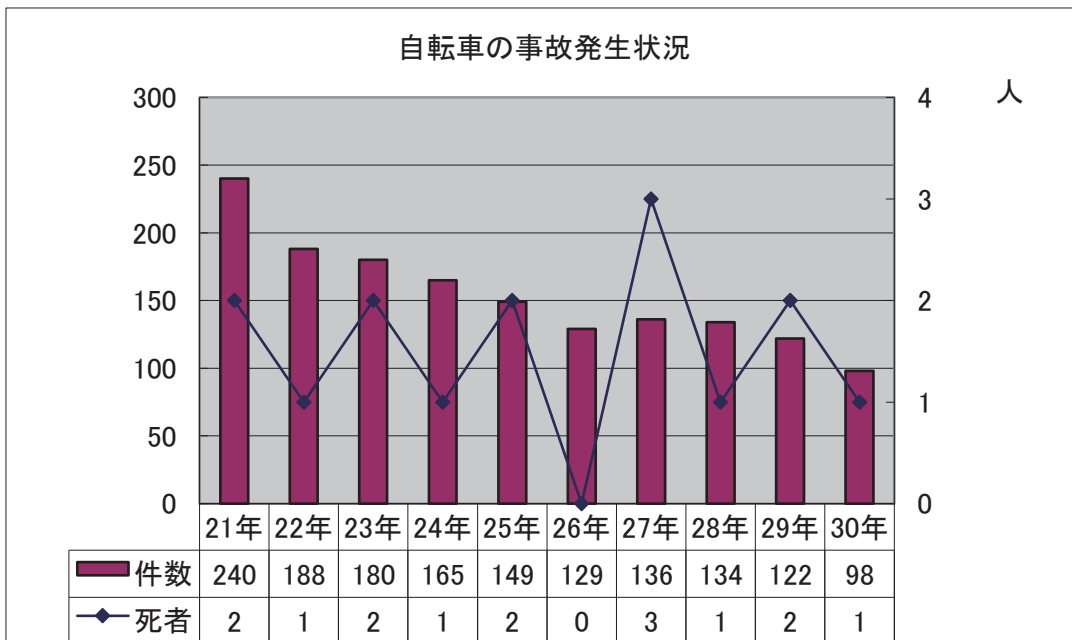

自転車の事故

【松山南署管内】

- 1 自転車の年別事故発生状況
- 2 自転車の道路別及び事故形態状況

自転車と いつも一緒 ヘルメット

1 自転車の年別事故発生状況

2 自転車の道路別及び事故形態状況