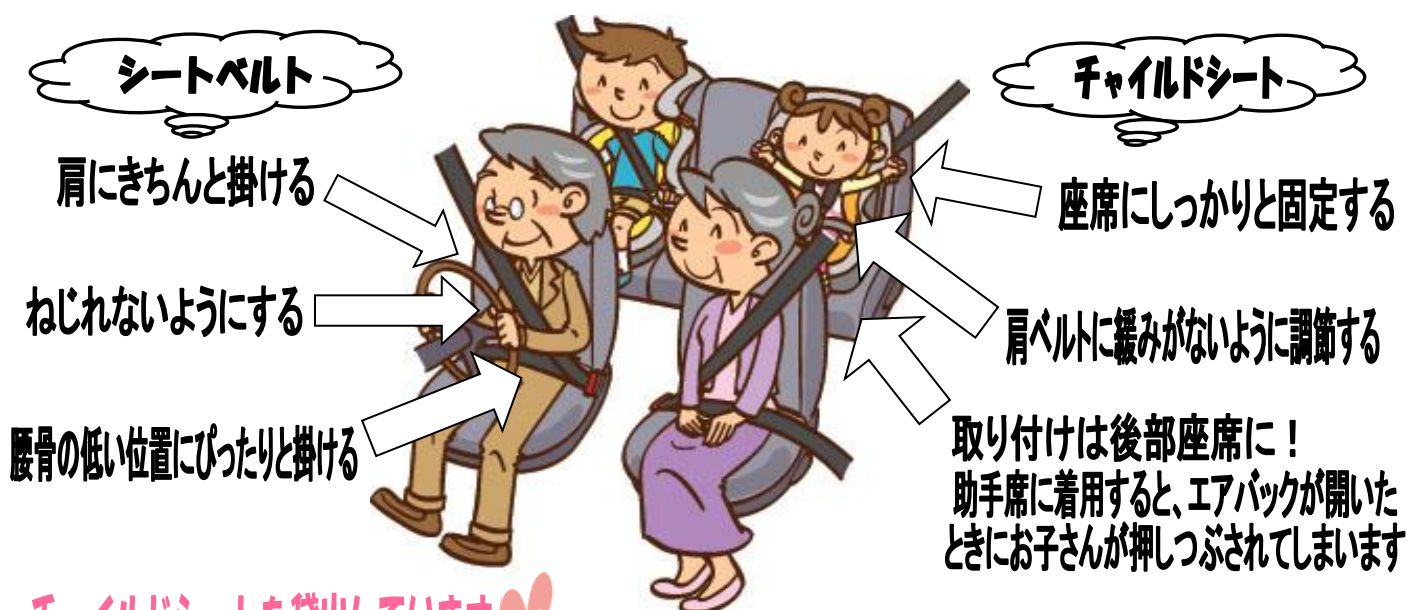

安全協会
みなみ

第260号
H30.6.1

発行責任者 松山南交通安全協会
松山南安全運転管理者協議会
松山市北土居 3 丁目 6-17
Tel (089) 958-6558
<http://www.ankyo.info>

全ての座席のシートベルトと チャイルドシート100%着用キャンペーン

期間:平成30年4月1日～平成31年3月31日

シートベルトとチャイルドシートを着用することで、交通事故に遭った際に車外放出などの被害を軽減させることができます。車に乗車したら、シートベルトを正しく着用しましょう。また、6歳未満の子どもが同乗する場合は、子どもの体格に合うチャイルドシートを着用させましょう。

チャイルドシートを貸出しています

当協会では、松山南警察署管内在住の会員様に限り、最大20日間無料でチャイルドシートを貸出ししております。お孫さんの帰省や購入までの繋ぎなど、ご入用の際はいつでもご連絡ください。

雨の日は要注意 ⚠️

雨の日は路面が滑りやすく、視界も悪くなるため交通事故が発生しやすくなります。ドライバーは急なハンドル操作は控え、ワイパーの点検をしておきましょう。自転車利用者は傘差し運転は罰則の対象となるため、カッパを着用しましょう。歩行者は前がよく見えるように傘を差し、明るい色の服を着用しましょう。一人ひとりが危険予測をし、緊張感を持った行動を心がけましょう。

子どもの交通事故を防ぎましょう

4月に入学式を終え、新しい環境にも慣れてきた6月ごろから、子どもが被害に遭う交通事故が増える傾向があります。子どもは予期せぬ動きをすることがあるので、ドライバーは、子どもを見かけたときは急な動きに対応できるように、すぐに止まれる速度で走行しましょう。交通事故を防ぐために、学校や家庭内でも、「止まる」「待つ」「見る」を中心とした交通ルールを繰り返し教えましょう。